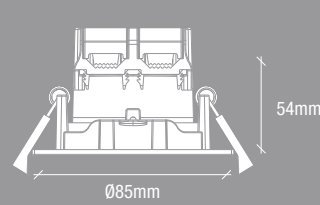

Cut-out Ø72mm