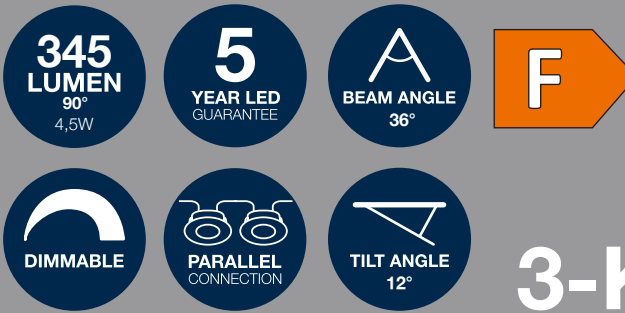

3-KIT

3-KIT

66,5

268,5

267

54,5

404,8

108

68

108

66,5

365,5

Nordlux UK
Unit 22, Deantfield Court
BB7 1QS Clitheroe Lancashire
01200422777