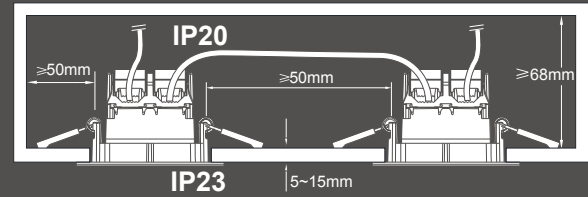

437.50

nordlux 47580103

This luminaire contains built-in LED lamps.

A+ A A+ A C D E } LED

The lamps cannot be changed in the luminaire.

874/2012

FREMONT
2700K | 3-KIT | 230 V
Dessin: 47580103
Db: 1975414
Sorti/Schwarz
Black/Svart
Noir

LED 5,5W	PLEASE NOTE LED MODULE IS FIXED IN LAMP
15000 ON/OFF	315 LUMEN
20000 HOURS	2700 KELVIN
Instant FULL LIGHT	36°
NO MERCURY	Ra 80
IP23	FIXED LED
M/P	Material: Metall/Plast, Metall/Kunststoff, Metall/Plastik material, Metall/Plastik, Metall/Plastique
230V	Indoor
NO SHOCK PROTECT	Egnet til indendørs brug, Geeignet für Innen, Suitable for Indoor, Lämpor används inomhus, Indiqué pour usage intérieur
CE	Doppelt isoleret (kl. 2), Double insulation, Double isolation, Double protection
12°	Kipningsgrad: 12°, Schwenkbar bis: 12°, Angle of tilt: 12°, Lampans vridningsgrad: 12°, Degré de déversement: 12°
www.nordlux.com	Håldiameter 7,2 cm, Einbaudiameter 7,2 cm, Hole diameter 7,2 cm, Håldiameter 7,2 cm, Diamètre de perçage 7,2 cm
Barcode	Må ikke indbygges direkte i isolering, Nicht direkt in der Isolierung einbauen, Do not build directly into insulation, Für installation bygges direkte in i isoleringen, Pas directement dans l'isolement
	Parallelförbindelse muligt, Parallelschaltung möglich, Parallel arrangement possible, Möjligt att parallellkopplas, Montage en parallèle possible

Height x Width x Depth COLOR BOX (CM)	NET WEIGHT COLOR BOX (KG)
30x11x7 CM	0.072 KG
GROSS WEIGHT COLOR BOX (KG)	VOLUME COLOR BOX (CBM)
0.468 KG	0.00231 CBM

110.00

70.00

110.00

69.00

377.00

瓦向