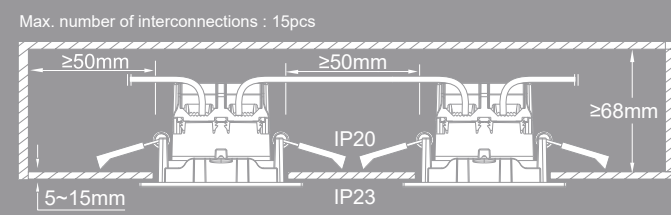

nordlux®

nordlux®

FREMONT IP23

nordlux®
3-KIT

2700K WARM WHITE

FREMONT IP23

nordlux®

FREMONT IP23

nordlux®

2700K WARM WHITE

Cut-out Ø72mm

FREMONT IP23

Item N°: 47580103
Db: 1975414
Sort/Schwarz/Black
Svart/Noir/Zwart

Lumen	345lm
Dimmability	Dimmable
Wattage	4,5W LED
Light source	Fixed LED Module
CCT	2700K Warm white
IP class	IP23
Lifetime	25 000 hours
Angle of tilt	12°
Voltage	220-240V~ 50Hz
Class	Class II
Beam angle	36°
CRI	80
Mercury/Hg	0mg
Material	Plastic/Metal

www.nordlux.com

AAD: 08112023 YK

Height - Width - Depth COLOR BOX (CM)	NET WEIGHT COLOR BOX (KG)
26.85x10.8x6.8 CM	0.0668 KG
GROSS WEIGHT COLOR BOX (KG)	VOLUME COLOR BOX (CBM)
0.449 KG	0.0020 CBM

3-KIT

3-KIT

66,5

268,5

267

54,5

404,8

108

68

108

66,5

365,5

Nordlux UK
Unit 22, Deantfield Court
BB7 1QS Clitheroe Lancashire
01200422777