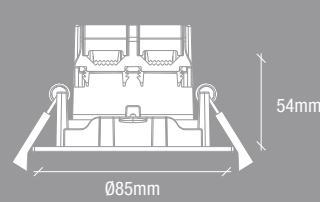

Cut-out Ø72mm