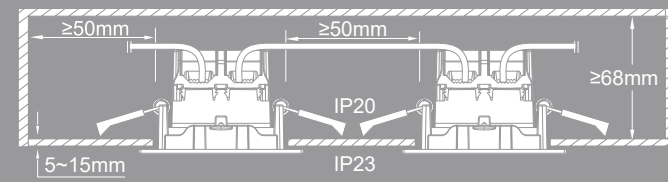

FREMONT IP23

nordlux®

FREMONT IP23

nordlux®

2700K WARM WHITE

Max. number of interconnections : 15pcs