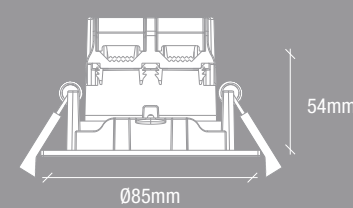

FREMONT IP23

nordlux®

2700K WARM WHITE

FREMONT IP23

nordlux®

2700K WARM WHITE

Max. number of interconnections : 15pcs

FREMONT IP23

Item N°: 47580132
Db: 1975415
Borstet Stål/ Gebürsteter Stahl
Brushed Steel/Borstat Stål
Acier Brossé/Geborsteld Staal

Lumen	345lm
Dimmability	Dimmable
Wattage	4,5W LED
Light source	Fixed LED Module
CCT	2700K Warm white
IP class	IP23
Lifetime	25 000 hours
Angle of tilt	12°
Voltage	220-240V~ 50Hz
Class	Class II
Beam angle	36°
CRI	80
Mercury/Hg	0mg
Material	Plastic/Metal

www.nordlux.com

AAD: 08112023 YK

Height - Width - Depth COLOR BOX (CM)	NET WEIGHT COLOR BOX (KG)
26.85x10.8x6.8 CM	0.0668 KG
GROSS WEIGHT COLOR BOX (KG)	VOLUME COLOR BOX (CBM)
0.449 KG	0.0020 CBM