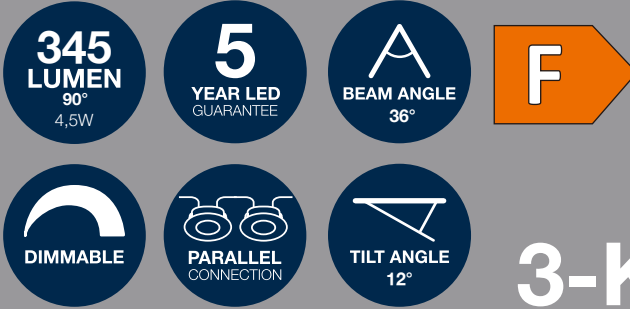

66,5

268,5

267

404,8

54,5

108

68

108

66,5

365,5

Nordlux UK
Unit 22, Deanfield Court
BB7 1QS Clitheroe Lancashire
01200422777