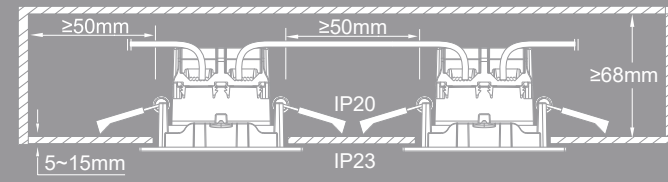

FREMONT IP23

nordlux®

2700K WARM WHITE

FREMONT IP23

nordlux®

2700K WARM WHITE

Max. number of interconnections : 15pcs

FREMONT IP23

Item N°: 47580132
Db: 1975415
Borstet Stål/ Gebürsteter Stahl
Brushed Steel/Borstat Stål
Acier Brossé/Geborsteld Staal

Lumen	345lm
Dimmability	Dimmable
Wattage	4,5W LED
Light source	Fixed LED Module
CCT	2700K Warm white
IP class	IP23
Lifetime	25 000 hours
Angle of tilt	12°
Voltage	220-240V~ 50Hz
Class	Class II
Beam angle	36°
CRI	80
Mercury/Hg	0mg
Material	Plastic/Metal

www.nordlux.com

AAD: 08112023 YK

Height - Width - Depth COLOR BOX (CM)	NET WEIGHT COLOR BOX (KG)
26.85x10.8x6.8 CM	0.0668 KG
GROSS WEIGHT COLOR BOX (KG)	VOLUME COLOR BOX (CBM)
0.449 KG	0.0020 CBM