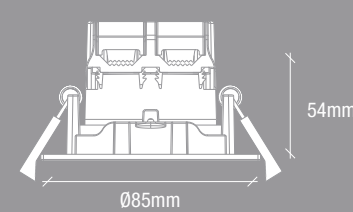

nordlux®

nordlux®

FREMONT IP23

nordlux®
3-KIT

2700K WARM WHITE

FREMONT IP23

nordlux®

FREMONT IP23

nordlux®

2700K WARM WHITE

FREMONT IP23

Item N°: 47580132
Db: 1975415
Børstet Stål/ Gebürsteter Stahl
Brushed Steel/Borstat Stål
Acier Brossé/Geborsteld Staal

Lumen	345lm
Dimmability	Dimmable
Wattage	4,5W LED
Light source	Fixed LED Module
CCT	2700K Warm white
IP class	IP23
Lifetime	25 000 hours
Angle of tilt	12°
Voltage	220-240V- 50Hz
Class	Class II
Beam angle	36°
CRI	80
Mercury/Hg	0mg
Material	Plastic/Metal

www.nordlux.com

AAD: 30122025 YK

Height - Width - Depth COLOR BOX (CM)	NET WEIGHT COLOR BOX (KG)
26.85x10.8x6.8 CM	0.0668 KG
GROSS WEIGHT COLOR BOX (KG)	VOLUME COLOR BOX (CBM)
0.449 KG	0.0020 CBM

3-KIT

3-KIT

66,5

268,5

267

54,5

404,8

108

68

108

66,5

365,5

Nordlux UK
Unit 22, Deanfield Court
BB7 1QS Clitheroe Lancashire
01200422777