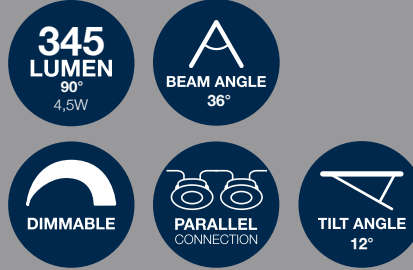

nordlux®

nordlux®

FREMONT IP23

nordlux®
3-KIT

2700K WARM WHITE

FREMONT IP23

nordlux®

FREMONT IP23

nordlux®

2700K WARM WHITE

FREMONT IP23

Item N°: 47580132
Db: 1975415
Børstet Stål/ Gebürsteter Stahl
Brushed Steel/Borstat Stål
Acier Brossé/Geborsteld Staal

Lumen	345lm
Dimmability	Dimmable
Wattage	4,5W LED
Light source	Fixed LED Module
CCT	2700K Warm white
IP class	IP23
Lifetime	25 000 hours
Angle of tilt	12°
Voltage	220-240V- 50Hz
Class	Class II
Beam angle	36°
CRI	80
Mercury/Hg	0mg
Material	Plastic/Metal

www.nordlux.com

AAD: 30122025 YK

Height - Width - Depth COLOR BOX (CM)	NET WEIGHT COLOR BOX (KG)
26.85x10.8x6.8 CM	0.0668 KG
GROSS WEIGHT COLOR BOX (KG)	VOLUME COLOR BOX (CBM)
0.449 KG	0.0020 CBM

3-KIT

3-KIT

66,5

268,5

267

54,5

404,8

108

68

108

66,5

365,5

Nordlux UK
Unit 22, Deanfield Court
BB7 1QS Clitheroe Lancashire
01200422777