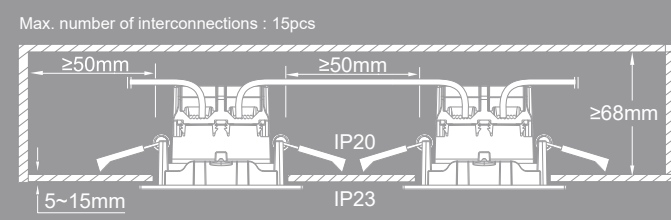

FREMONT IP23

Item N°: 47580132
Db: 1975415
Børstet Stål/ Gebürsteter Stahl
Brushed Steel/Borstat Stål
Acier Brossé/Geborsteld Staal

Lumen	345lm
Dimmability	Dimmable
Wattage	4,5W LED
Light source	Fixed LED Module
CCT	2700K Warm white
IP class	IP23
Lifetime	25 000 hours
Angle of tilt	12°
Voltage	220-240V- 50Hz
Class	Class II
Beam angle	36°
CRI	80
Mercury/Hg	0mg
Material	Plastic/Metal

www.nordlux.com

AAD: 30122025 YK

Height - Width - Depth COLOR BOX (CM)	NET WEIGHT COLOR BOX (KG)
26.85x10.8x6.8 CM	0.0668 KG
GROSS WEIGHT COLOR BOX (KG)	VOLUME COLOR BOX (CBM)
0.449 KG	0.0020 CBM