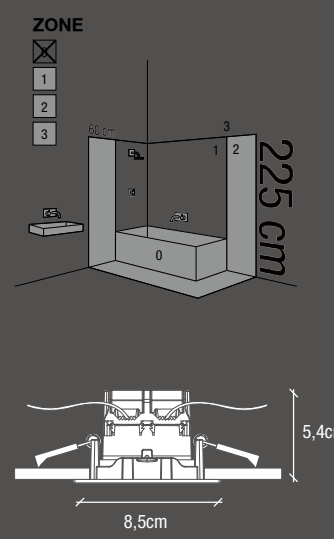

CLARKSON IP65

IP65 | 3-KIT | 230 V
Dessin: 47590101
Db: 1975417
Hvid/Weiss
White/Vit
Blanc

IP65 | FIXED LED | 230V

LED 4,8W

15000 ON/OFF

20000 HOURS

345 LUMEN

2700 KELVIN

instant FULL LIGHT

100°

Ra 80

Egnet til indendørs brug
Geegnet für Innen
Schwache für Indoor
Lämpke att användas inomhus
Indiqué pour usage intérieur

Dobbelt isoleret (4 2)
Doppelte Isolierung
Double insulation
Dubbel isolering
Double protection

Hukdiameter 7,2 cm
Einbaudiameter 7,2 cm
Hole diameter 7,2 cm
Håldiameter 7,2 cm
Diamètre de perçage 7,2 cm

Må ikke indbygges direkte i isolering
Nicht direkt in der Isolierung einbauen
Do not build directly into insulation
Får inte byggas direkt in i isoleringen
Pas directement dans l'isolement

Parallelförbindelse muligt
Parallelschaltung möglich
Parallel arrangement possible
Möjligt att parallelkoppla
Montage en parallèle possible

PLEASE NOTE
LED MODULE IS
FIXED IN LAMP

LED 4,8W

15000 ON/OFF

20000 HOURS

345 LUMEN

2700 KELVIN

instant FULL LIGHT

100°

Ra 80

www.nordlux.com

Nordlux A/S · Østres Havnegade 34 · 9000 Ålborg

5 701581 416086

Height x Width x Depth COLOR BOX (CM)	NET WEIGHT COLOR BOX (KG)
30x11x7 CM	0.072 KG
GROSS WEIGHT COLOR BOX (KG)	VOLUME COLOR BOX (CBM)
0.441 KG	0.00231 CBM

AAD: 24042018 YK

110.00

70.00

110.00

69.00

377.00

瓦向