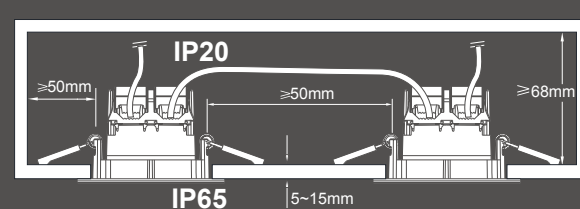

437.50

CLARKSON IP65
IP65 | 3-KIT | 230 V

nordlux®
LED
LED

nordlux®

nordlux®

nordlux®

nordlux®

nordlux® 47590101

This luminaire contains built-in LED lamps.

A++
A+
A
B
C
D
E

LED

The lamps cannot be changed in the luminaire.

874/2012

CLARKSON IP65

IP65 | 3-KIT | 230 V
Dessin: 47590101
Db: 1975417
Hvid/Weiss
White/Vit
Blanc

IP65 | FIXED LED | 230V

LED 4,8W

15000 ON/OFF

20000 HOURS

345 LUMEN

2700 KELVIN

instant FULL LIGHT

100°

Ra 80

Egnet til indendørs brug
Geegnet für Innen
Schwache für Indoor
Lämpke att användas inomhus
Indiqué pour usage intérieur

Dobbelt isoleret (4 2)
Doppelte Isolierung
Double insulation
Dubbel isolering
Double protection

Hukdiameter 7,2 cm
Einbaudiameter 7,2 cm
Hole diameter 7,2 cm
Håldiameter 7,2 cm
Diamètre de perçage 7,2 cm

Må ikke indbygges direkte i isolering
Nicht direkt in der Isolierung einbauen
Do not build directly into insulation
Får inte byggas direkt in i isoleringen
Pas directement dans l'isolement

Parallelförbindelse muligt
Parallelschaltung möglich
Parallel arrangement possible
Möjligt att parallelkoppla
Montage en parallèle possible

PLEASE NOTE
LED MODULE IS
FIXED IN LAMP

LED 4,8W

15000 ON/OFF

20000 HOURS

345 LUMEN

2700 KELVIN

instant FULL LIGHT

100°

Ra 80

www.nordlux.com

Nordlux A/S · Østres Havnegade 34 · 9000 Ålborg

5 701581 416086

Height x Width x Depth COLOR BOX (CM)	NET WEIGHT COLOR BOX (KG)
30x11x7 CM	0.072 KG
GROSS WEIGHT COLOR BOX (KG)	VOLUME COLOR BOX (CBM)
0.441 KG	0.00231 CBM

AAD: 24042018 YK

110.00

70.00

110.00

69.00

377.00

瓦向