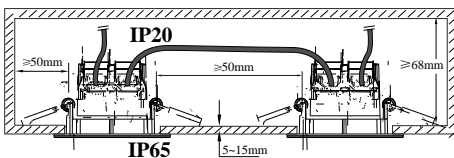

CLARKSON 3-KIT SQUARE | EINBAUSTRAHLER | GEBÜRSTETER STAHL

nordlux®

47600132

Spannung (V): 230 Volt
IP-Grad: IP65
Klasse (Klasse 1, Klasse 2,
Klasse 3): Klasse 2 (Dopp. isoliert)
Leuchtmittelsockel: LED Module
Parallelschaltung: True

Hauptmaterial: PVC
Sekundärmaterial: Metall
Farbe: Gebürsteter Stahl

Einbauspot Durchmesser (cm):
8.5
Einbaubreite (cm): 17.2
EAN: 5701581416383
TUN: 1975420
Artikelnummer: 47600132
Stück pro Hauptkarton: 3

Verkaufsbox Höhe (cm): 7
Verkaufsbox Breite (cm): 11
Verkaufsbox Tiefe (cm): 30
Verkaufsbox Volumen m³: 0.0023
Produkt Nettogewicht (kg): 0.348

Helligkeit des Lichts (Lumen): 345
Farbtemperatur (K): 2700
Ra-Wert : 80
Lebensdauer (h): 20000
Abstrahlwinkel (°) : 100
Candela (cd) (nur für Lampen mit
gebündeltem Licht): 0