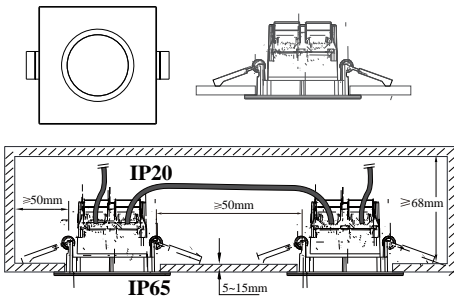

## BØRSTET STÅL

47600132

Spænding (V): 230 Volt  
IP-vurdering: IP65  
Klasse (klasse 1, klasse 2, klasse 3): Klasse 2 (Dobbelt isoleret)  
Pærefatning: LED Module  
Parallelforbindelse: True

Primært materiale: Plast  
Sekundært materiale: Metal  
Farve: Børstet stål

Indbygning, spotdiameter (cm): 8.5  
Indbygning, bredde (cm): 17.2  
EAN-nummer: 5701581416383  
TUN: 1975420  
Varenummer: 47600132

Stk. pr. master-kasse: 3  
Salgskasse, højde (cm): 7  
Salgskasse, bredde (cm): 11  
Salgskasse, dybde (cm): 30  
Salgskasse, volumen (m<sup>3</sup>): 0.0023  
Nettovægt af produkt (kg): 0.348

Lysstyrke (lumen): 345  
Farvetemperatur (K): 2700  
Ra-værdi : 80  
Levetid (t.): 20000  
Strålevinkel (°) : 100  
Candela (cd) (kun for retningsbestemt lampe): 0

- Parallelforbindelse er muligt
- Ideelt egnet til badeværelser, zone 1-2 (IP65)
- Integreret terminalblok
- 5 års LED-garanti