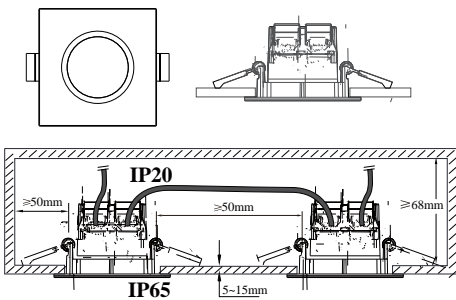

CLARKSON 3-KIT SQUARE | DOWNLIGHT | BØRSTET STÅL

47600132

nordlux®

Spenning (V): 230 Volt
IP-grad: IP65
Klasse (Klasse 1, Klasse 2,
Klasse 3): Klasse 2 (Dobbelt
isolert)
Pæresokkel: LED Module
Parallellkobling: True

Primært materiale: Plast
Sekundært materiale: Metal

Farge: Børstet stål
Diameter, innebygd spot (cm): 8.5
Innebygd bredde (cm): 17.2
EAN: 5701581416383

TUN: 1975420
Artikkelnummer: 47600132
Stk. per master box: 3
Høyde på salgseske (cm): 7
Bredde på salgseske (cm): 11
Dybde på salgseske (cm): 30
Volum i salgseske m³: 0.0023
Produktets nettovekt (kg): 0.348

Lysstyrke (Lumen): 345
Fargetemperatur (K): 2700
Ra-verdi : 80
Levetid (h): 20000
Strålevinkel (°) : 100
Candela (cd) (kun for
retningsbestemt lampe): 0

- Parallellkobling mulig
- Ideell til baderomssone 1–2 (IP65)
- Integrrert kroneklemme
- 5 års LED-garanti