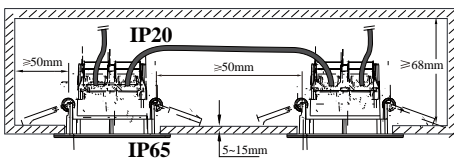

# CLARKSON 3-KIT SQUARE | DOWNLIGHT | BORSTAT STÅL

47600132

nordlux®

Spänning (V): 230 Volt  
IP-grad: IP65  
Klass (Klass 1, Klass 2, Klass 3):  
Klass 2 (Dubbel isolerad)  
Lampfättning: LED Module  
Parallellkoppling: True

Primärt material: Plast  
Sekundärt material: Metal  
Färg: Borstat stål

Inbyggd spot, diameter (cm): 8.5  
Inbyggd bredd (cm): 17.2  
EAN: 5701581416383  
TUN: 1975420  
Artikelnummer: 47600132

Antal per kolla: 3  
Säljförpackning höjd (cm): 7  
Säljförpackning bredd cm: 11  
Säljförpackning djup (cm): 30  
Säljförpackning volym m<sup>3</sup>: 0.0023  
Productens nettovikt (kg): 0.348

Ljusstyrka (lumen): 345  
Färgtemperatur (K): 2700  
Ra-värde : 80  
Livslängd (h): 20000  
Ljusspridningsvinkel (°) : 100  
Candela (cd) (endast för riktad  
lampa): 0

- Kan parallellkopplas
- Idealisk för badrum zon 1-2 (IP65)
- Integrerad kopplingsplint
- 5 års LED-garanti

Uppställning av 3 LED-infällda spotlights med integrerade, ej dimbara LED-lampor i IP65, som också kan användas i badrum.

Dessa kvadratiska spotter med en dekoring i borstat stål har en lång produktivslängd på 25.000 timmar och ett bekvämt varmvitt ljus på 2700 K.