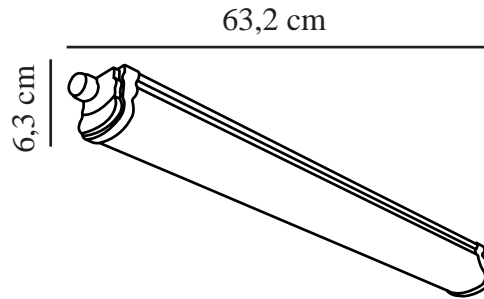

OAKLAND 60 SINGLE | LYSARMATUR | HVIT

47716101

nordlux®

Spenning (V): 230 Volt
IP-grad: IP65
Klasse (Klasse 1, Klasse 2, Klasse 3): Klasse 2 (Dobbelt isolert)
Pæresokkel: LED Module
Parallellkobling: True

Primært materiale: Plast
Sekundært materiale: Plast

Farge: Hvit

Høyde (cm): 6.3
Bredde (cm): 6.3
Lengde (cm): 63.2

EAN: 5701581417182
TUN: 1975429

Artikkelnummer: 47716101
Stk. per master box: 6
Høyde på salgseske (cm): 6
Bredde på salgseske (cm): 6
Dybde på salgseske (cm): 65
Volum i salgseske m³ : 0.0023
Produktets nettovekt (kg): 0.373

Lysstyrke (Lumen): 1250
Fargetemperatur (K): 4000
Ra-verdi : 80
Levetid (timer): 25000
Strålevinkel (°) : 125
Candela (cd) (kun for retningsbestemt lampe): 0
Energiklasse: E
Faktisk strømbruk (W): 12

- Parallellkobling er mulig.
- Høye braketter gir mulighet for kabling over lampeenheten
- Høy IP-klassifisering (IP65) • 5 års LED-garanti

Oakland er en universelt anvendelig LED-lysskinne med høy IP-klassifisering (IP65) og integrert LED. Laget i en slank design med høy lyseffekt og rekkelemme for rask kabling. Dette produktet har ekstra lang levetid på 25 000 timer og loop-in/loop-out kabelføring.

Nordlux
47716101

A
B
C
D
E
F
G

F

12
kWh/1000h

2019/2015