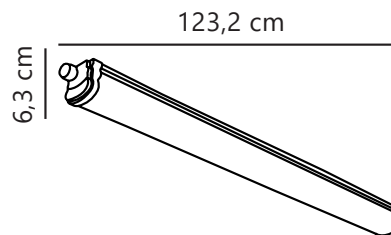

OAKLAND 120 SINGLE | LYSARMATUR | HVID

47736101

nordlux®

Varenummer: 47736101

EAN-nummer: 5701581417380

TUN: 1975431

Farve: Hvid

Primært materiale: Plast

Sekundært materiale: Plast

IP-vurdering: IP65

Pærefatning: LED – Ikke-udskiftelig
lyskilde

IK-grad: IK08

Klasse (klasse 1, klasse 2, klasse 3):

Klasse 2 (Dobbelt isoleret)

Parallelforbinding: Ja

Spænding (V): 230 Volt

Højde (cm): 6.3

Bredde (cm): 6.3

Længde (cm): 123.2

Stk. pr. master-kasse: 6

Salgskasse, højde (cm): 6.6

Salgskasse, bredde (cm): 6.6

Salgskasse, dybde (cm): 125

Salgskasse, volumen (m³): 0.0054

Nettovægt af produkt (kg): 0.695

Lysstyrke (lumen): 2400

Farvetemperatur (K): 4000

Ra-værdi : 80

Levetid (timer): 25000

Strålevinkel (°) : 125

Candela (cd) (kun for retningsbestemt
lampe): 0

Energiklasse: E

Faktisk effekt (W): 22

ENERGY

Nordlux
47736101

A
B
C
D
E
F
G

E

22
kWh/1000h

2019/2015

Kan parallelforbindes • Høje beslag tillader ledningsføring over lampeenheden • Høj IP-grad (IP65) • Lang LED-levetid (25.000 timer)

Oakland er en universelt anvendelig LED-lysskinne med høj IP-grad (IP65) og integreret LED. Udført i et slankt design med højt lysudbytte og klemrække til hurtig ledningsføring. Dette produkt har en ekstra lang levetid på 25.000 timer samt mulighed for loop-in/loop-out-kabelføring.