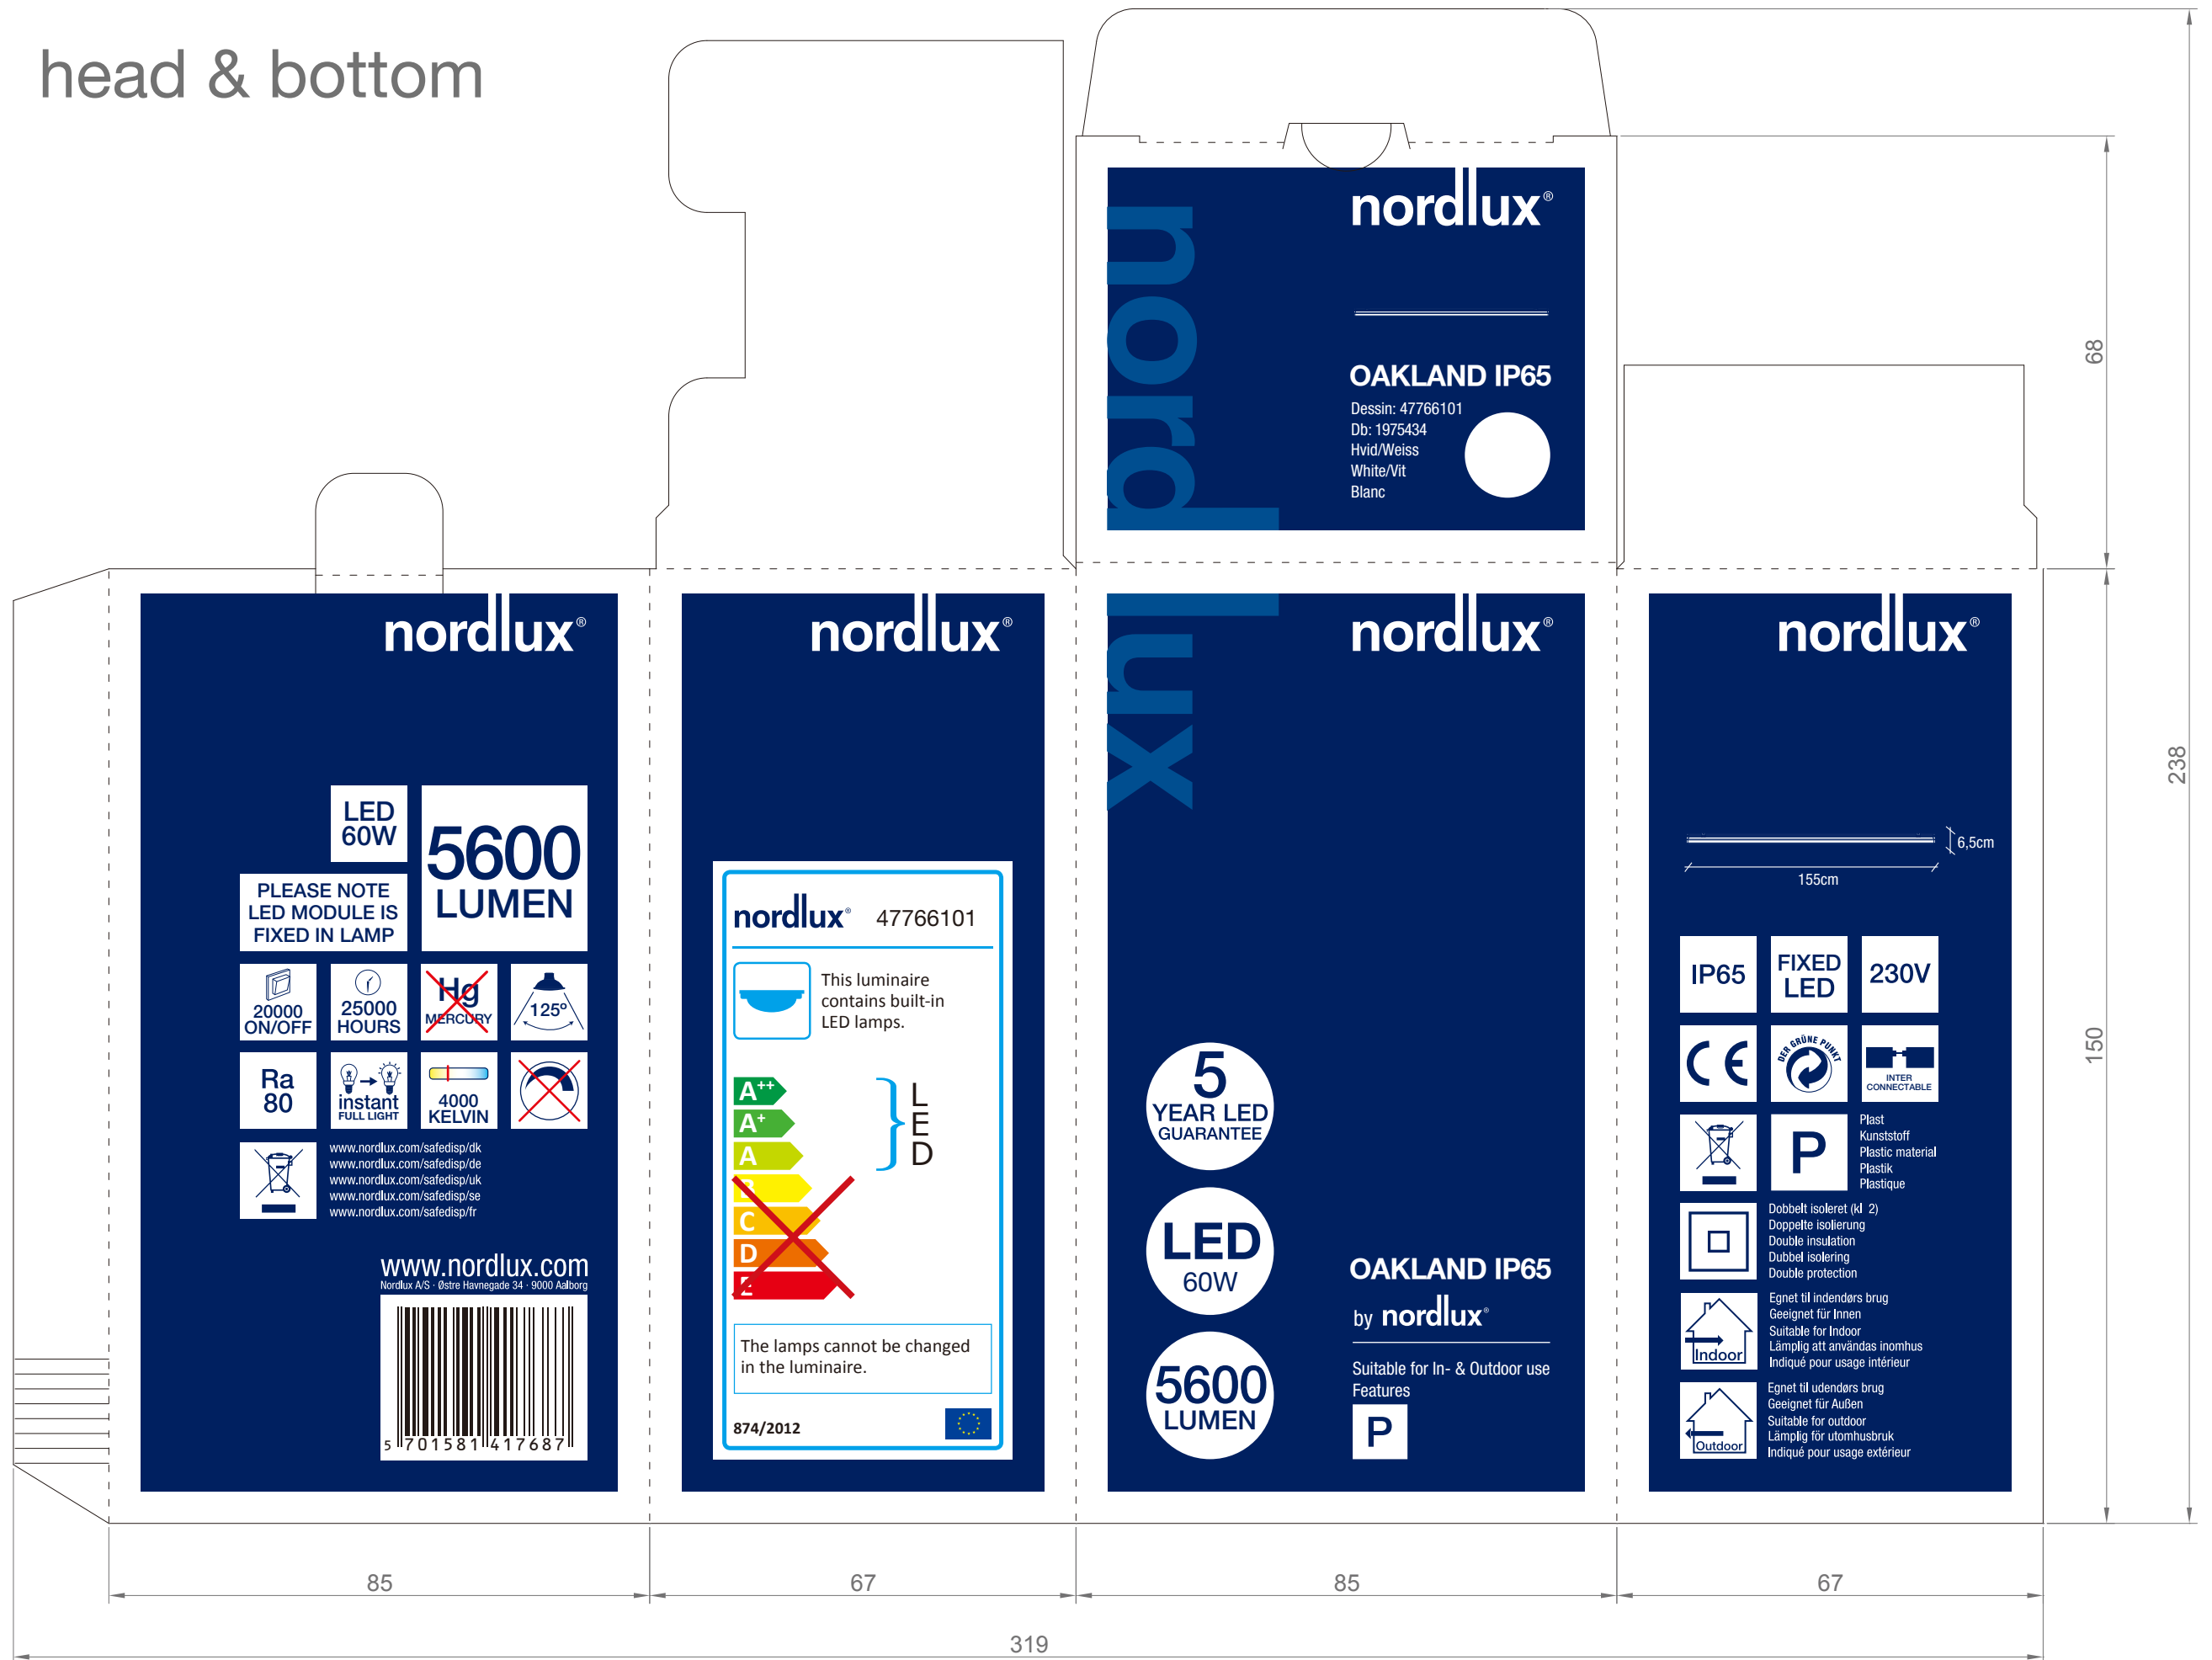

# head & bottom

| 100                                   |                           |
|---------------------------------------|---------------------------|
| Height x Width x Depth COLOR BOX (CM) | NET WEIGHT COLOR BOX (KG) |
| 154x8.5x6.7 CM                        | 0.063 KG                  |
| GROSS WEIGHT COLOR BOX (KG)           | VOLUME COLOR BOX (CBM)    |
| 1.378 KG                              | 0.00877 BM                |