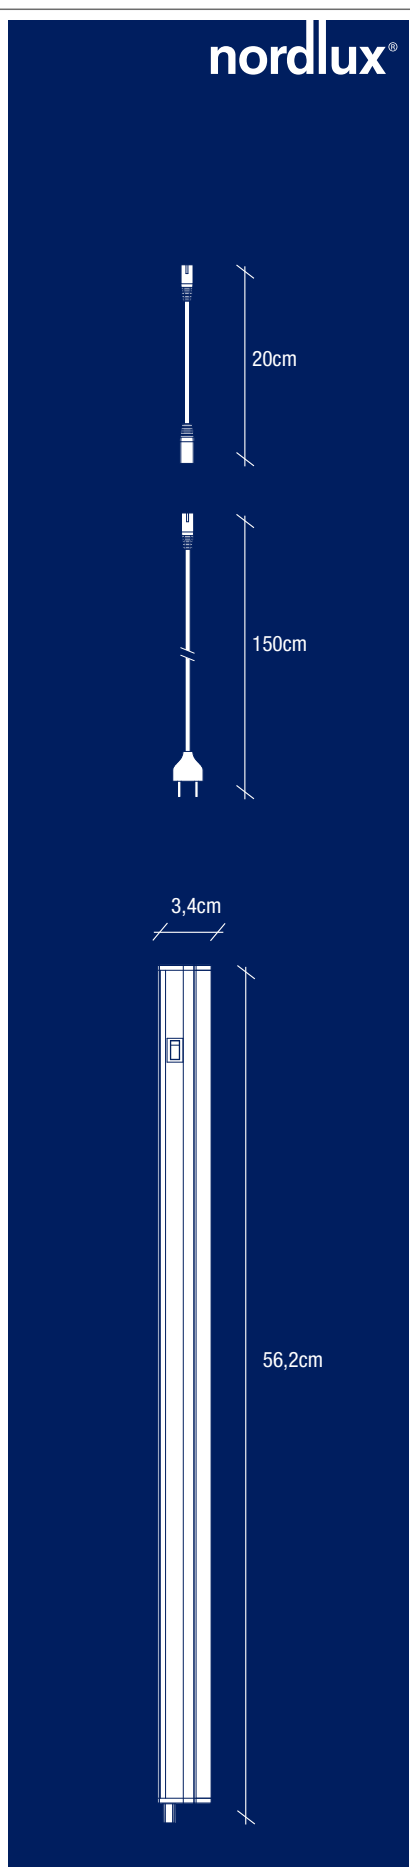

PANTONE 2767C

nordlux®
RENTON
 Dessin: 47786101
 Db: 1975436
 Hvid/Weiss
 White/Vit
 Blanc

IP20	FIXED LED	230V
CE	INTERCONNECTABLE	
ROGRUPP	P	Plast Kunststoff Plastic material Plastique
		Dobbelt isoleret (d 2) Doppelte Isolierung Double insulation Dubbel isolering Double protection
Indoor		Egnet til indendørs brug Geignet für Innen Suitable for Indoor Lämplig att användas inomhus Indiqué pour usage intérieur
		Afbrøder Schalter Switch Strömbrytare Interrupteur

nordlux® 47786101

This luminaire contains built-in LED lamps.

A++
A+
A
C
D
E

LED

The lamps cannot be changed in the luminaire.

874/2012

LED 9W	PLEASE NOTE LED MODULE IS FIXED IN LAMP
15000 ON/OFF	650 LUMEN
25000 HOURS	
Hg MERCURY	Ra 80
Instant FULL LIGHT	2700 KELVIN