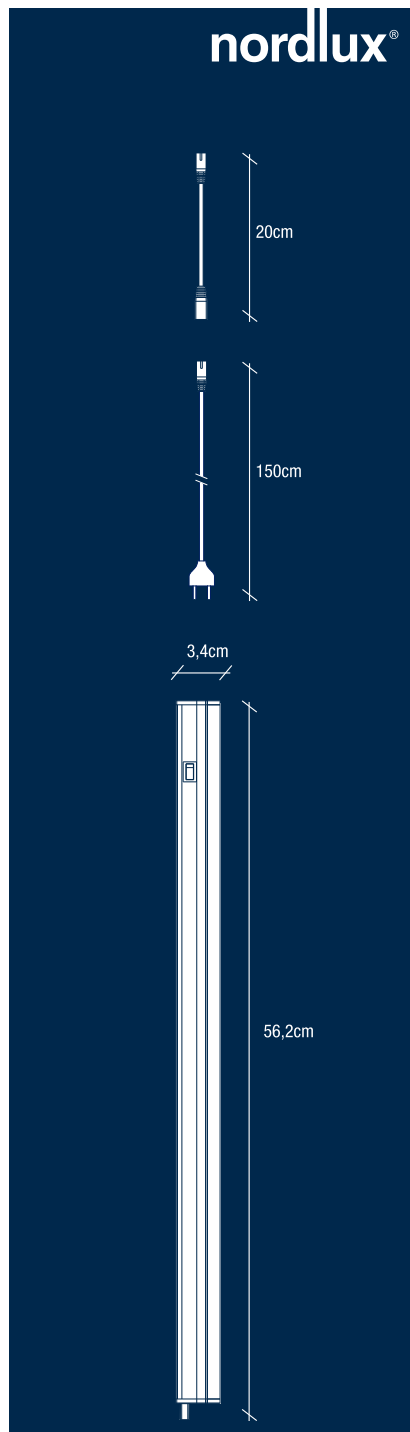

PANTONE 2767C

nordlux®
 Item N°: 47786101
 Db: 1975436
 Hvid/Weiss/White
 Vit/Blanc/Wit

ENERGY
 Nordlux
 47786101
 A B C D E **F** G
 8 kWh/1000h

ENERGY
 Nordlux
 47786101
 A B C D E **F** G
 8 kWh/1000h

RENTON
 Item N°: 47786101
 Db: 1975436
 Hvid/Weiss/White
 Vit/Blanc/Wit

IP20 **P** Plast
 Kunststoff
 Plastic material
 Plastik
 Plastique
 Kunststof

FIXED LED Dobbelt isoleret (kl II)
 Doppelte Isolierung
 Double insulation
 Dubbel isolering
 Double protection
 Klasse II, dubbele isolatie

CE **UK CA**

LED 8W PLEASE NOTE
 LED MODULE IS
 FIXED IN LAMP

35000 HOURS **840 LUMEN**

Ra 80

Hg **2700 KELVIN**

www.nordlux.com/safedis/dk
 www.nordlux.com/safedis/de
 www.nordlux.com/safedis/uk
 www.nordlux.com/safedis/se
 www.nordlux.com/safedis/fr
 www.nordlux.com/safedis/nl