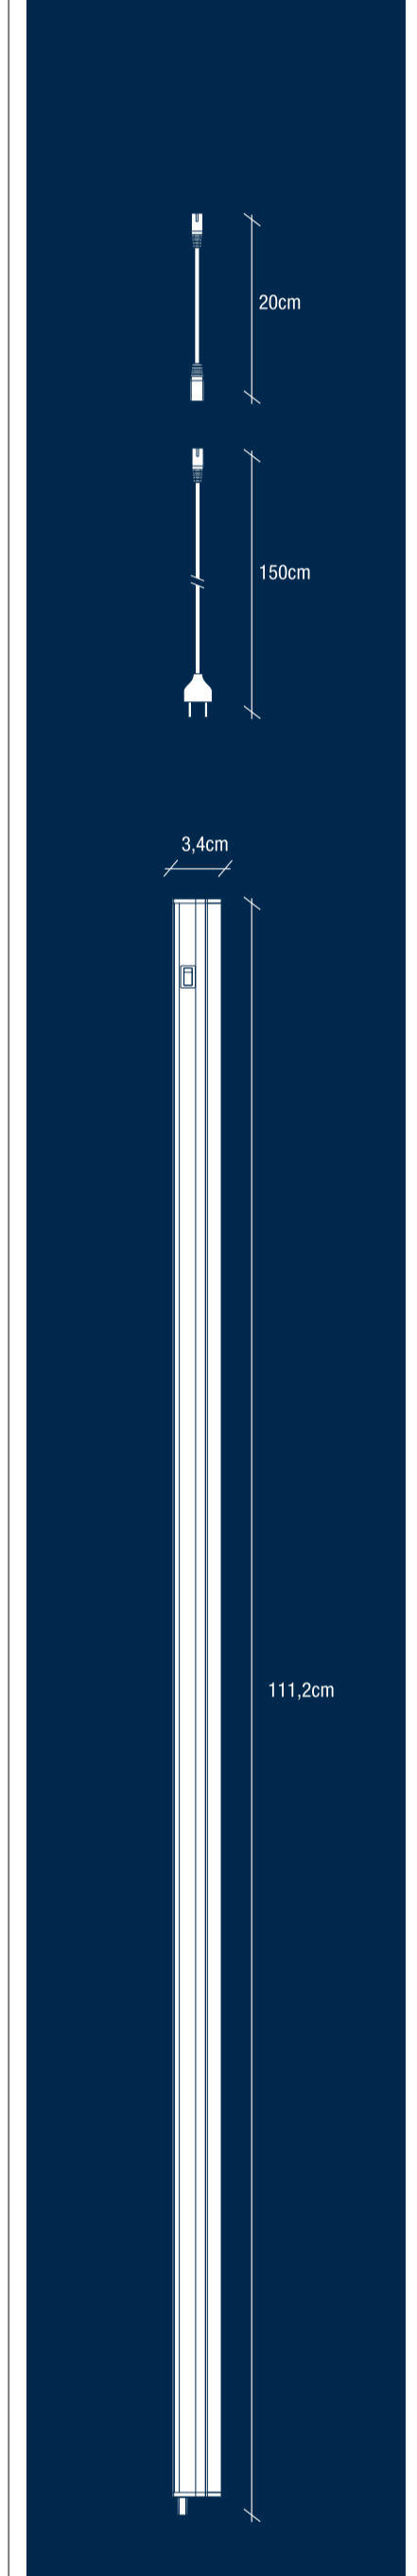

nordlux®

nordlux®

nordlux®

nordlux®

ENERGY

Nordlux
47806101

A
B
C
D
E
F
G

13
kWh/1000h

ENERGY

Nordlux
47806101

A
B
C
D
E
F
G

13
kWh/1000h

RENTON

Item N°: 47806101
Dø: 197x438
Hvid/Weiss/White
Vit/Blanc/Whit

IP20 **P** Plast
Kunststoff
Plastic material
Plastik
Plastique
Kunststoff

FIXED LED **□** Dobbelt isoleret (d II)
Doppelt isolierung
Doppelt isolering
Doppelt isolierte
Klasse II, dobbelt isolerte