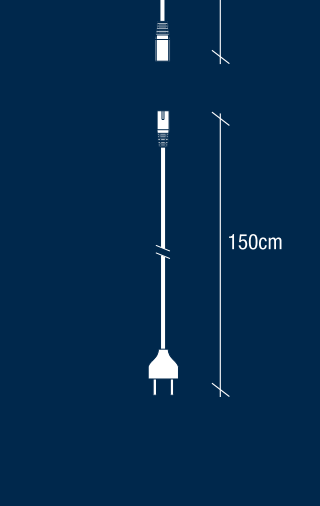

20cm
150cm

3.4cm

151.2cm

ENERGY
Nordlux
47816101

A B C D E F G

17 kWh/1000h

ENERGY
Nordlux
47816101

A B C D E F G

17 kWh/1000h

RENTON

IP20 **P** **FIXED LED** **CONNECTABLE** **220-240V** **CE** **UK CA**

RENTON
RENTON
RENTON

LED 17W **PLEASE NOTE LED MODULES FIXED IN LAMP**

35000 HOURS **1900 LUMEN**

Ra 80

2700 KELVIN

www.nordlux.com