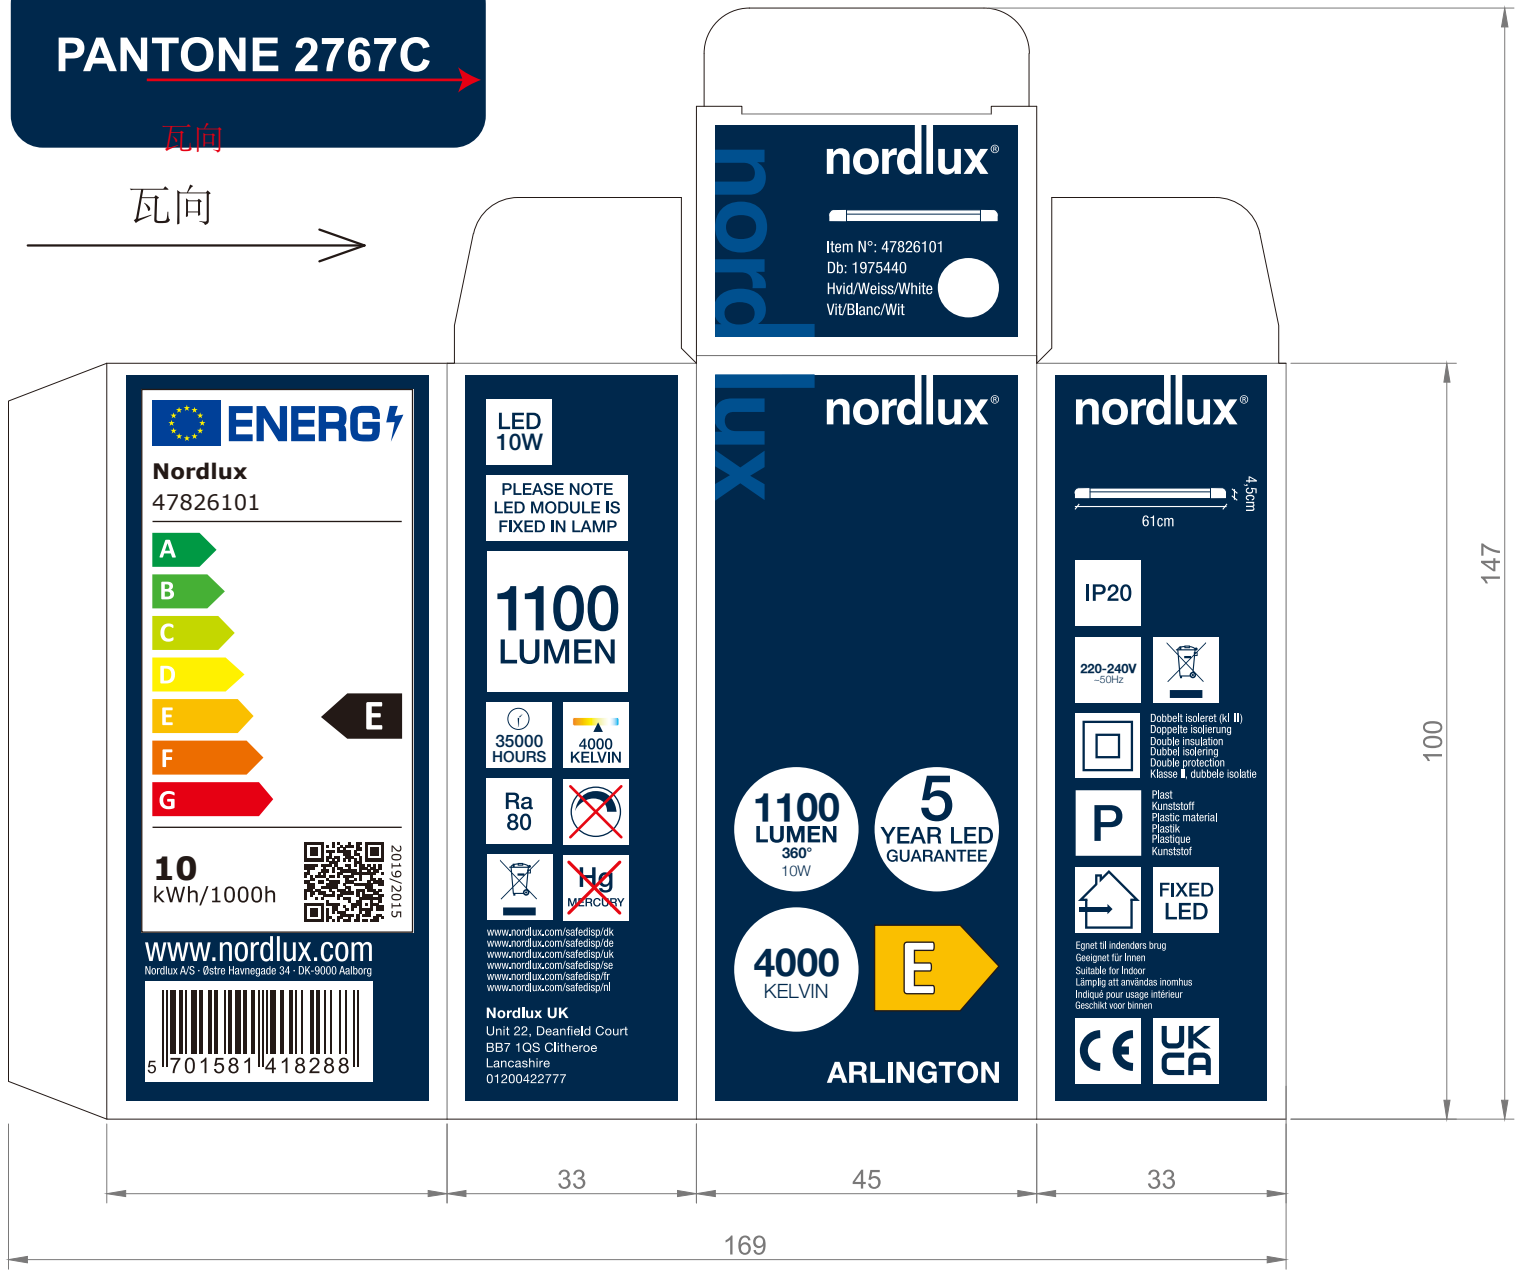

PANTONE 2767C

瓦向

瓦向

瓦向