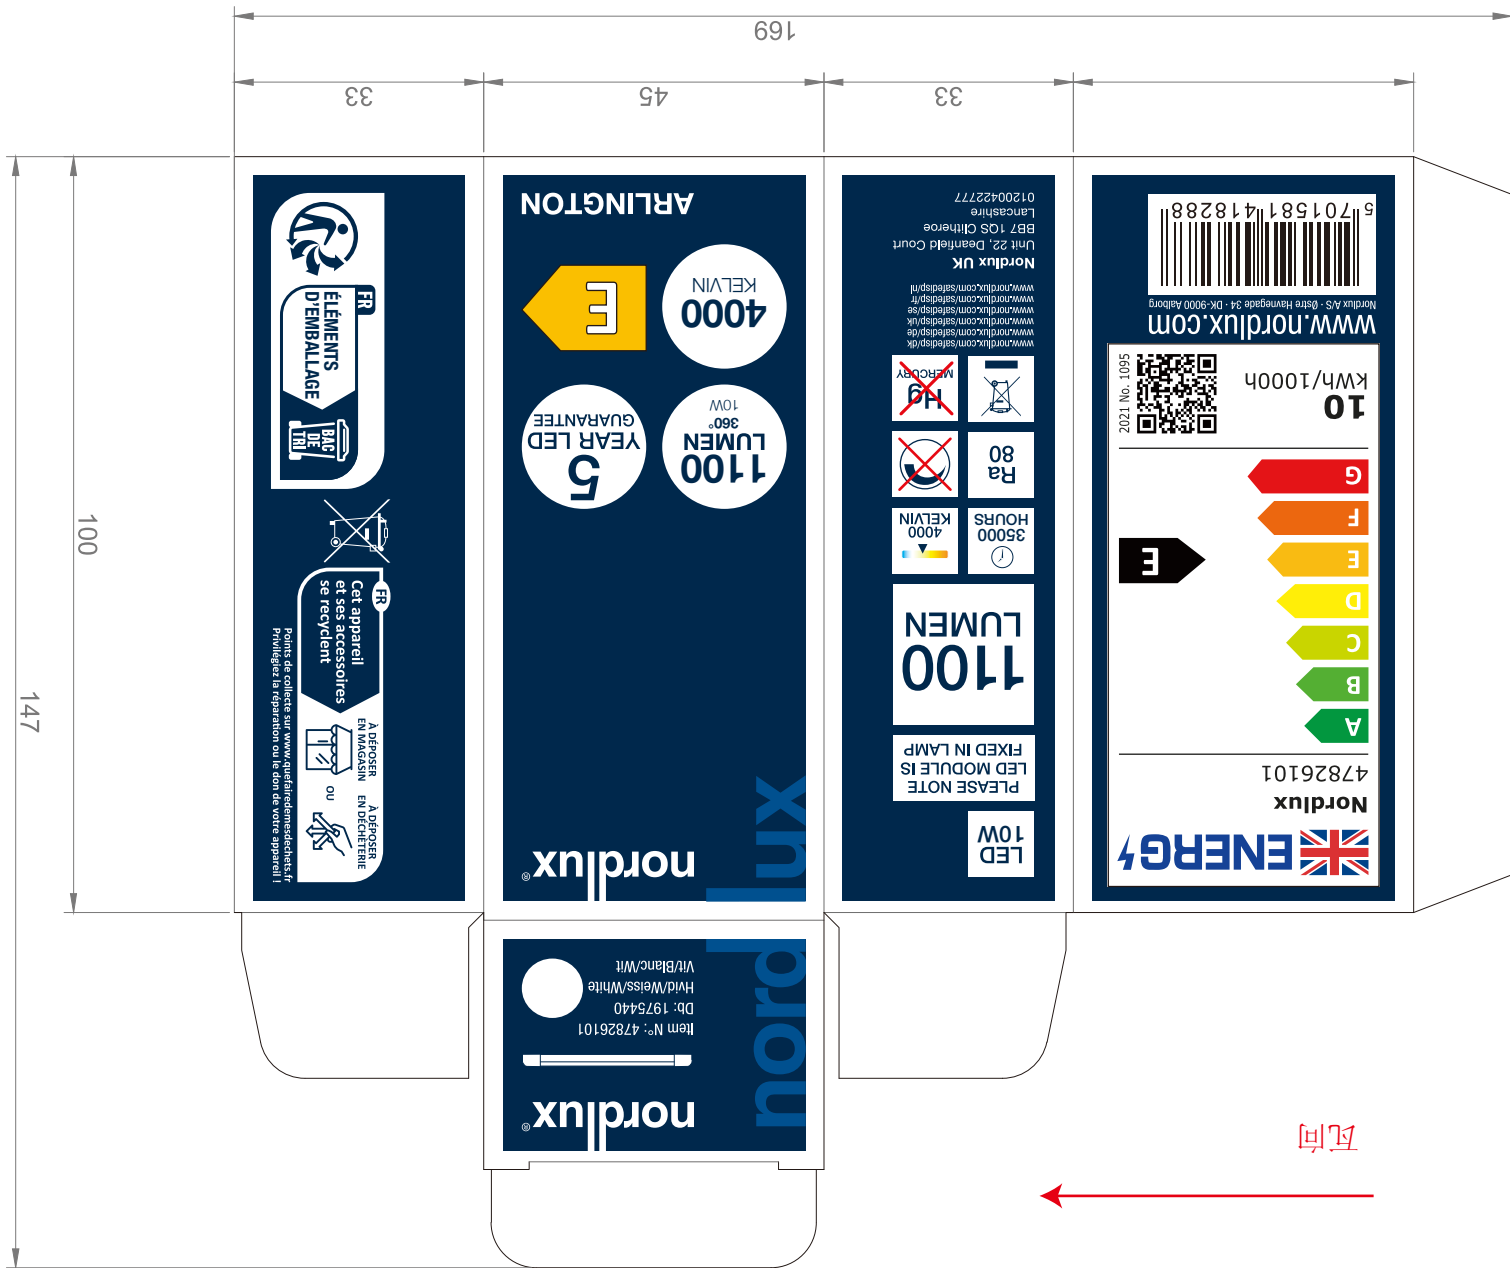

PANTONE 2767C

瓦向

瓦向

瓦向