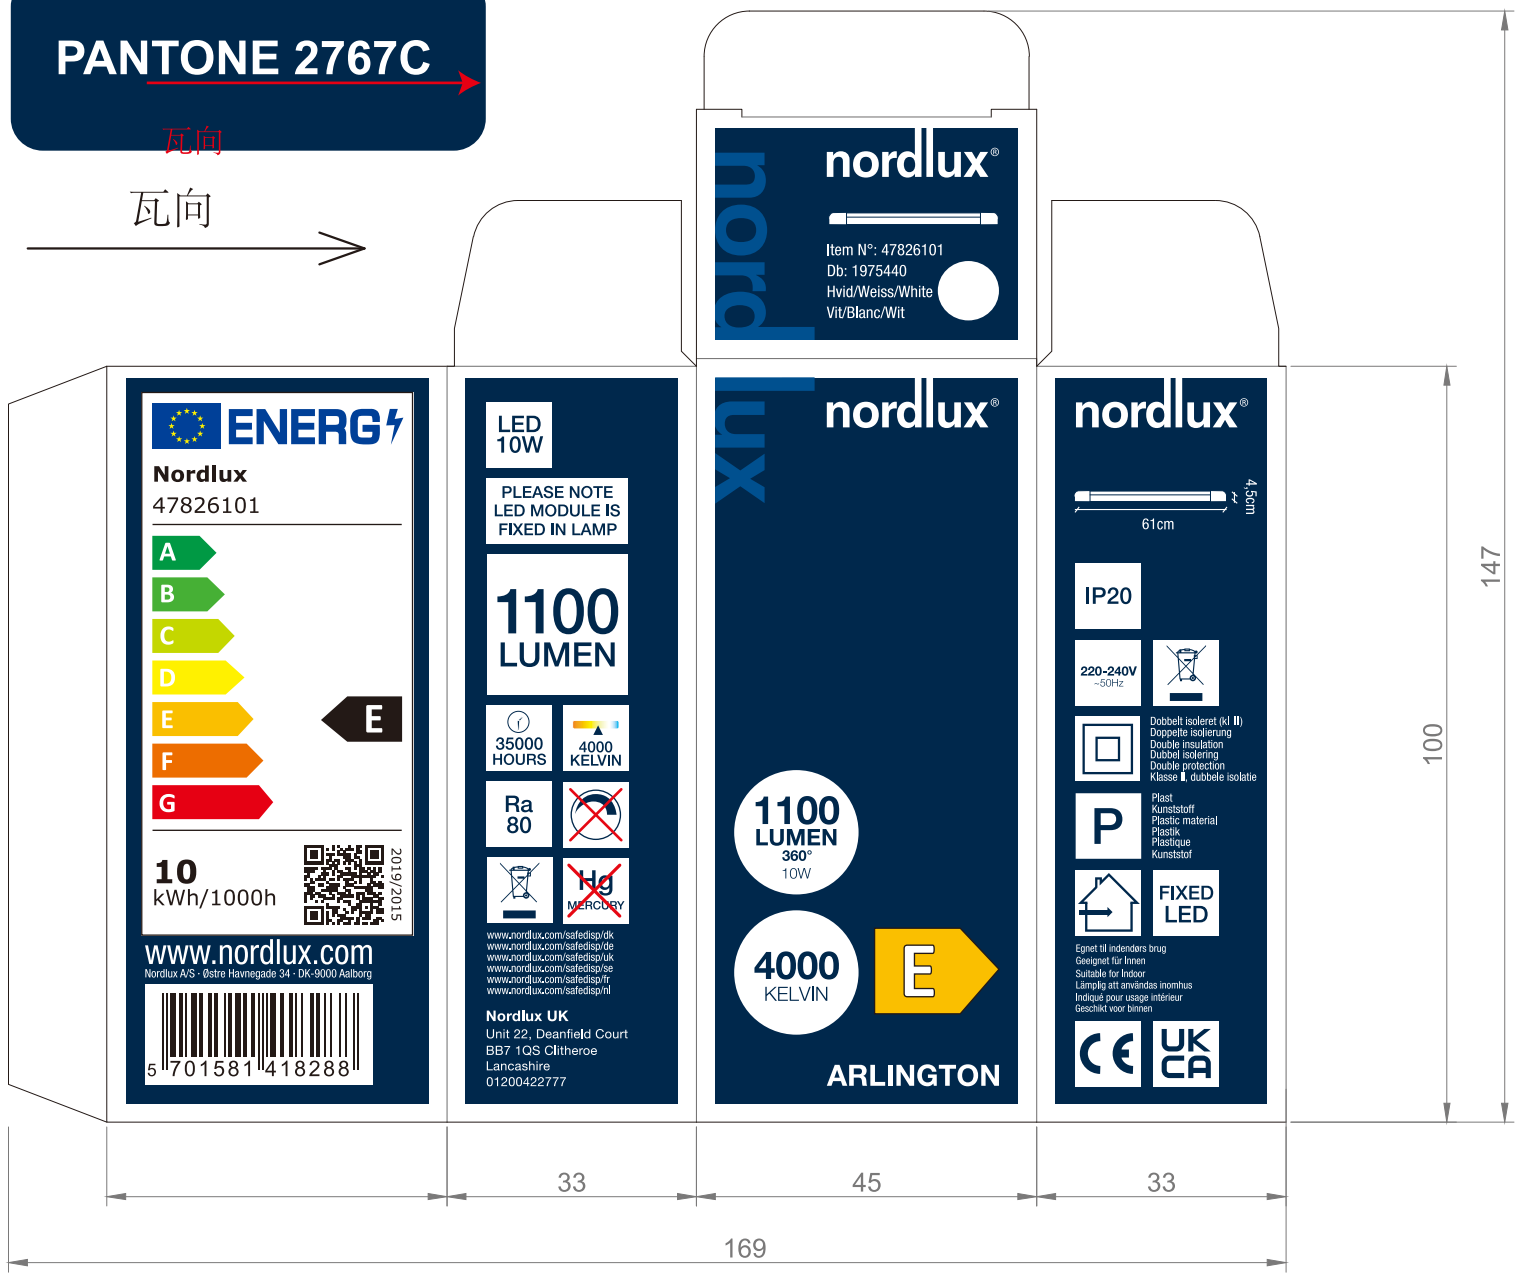

PANTONE 2767C

瓦向

瓦向

瓦向