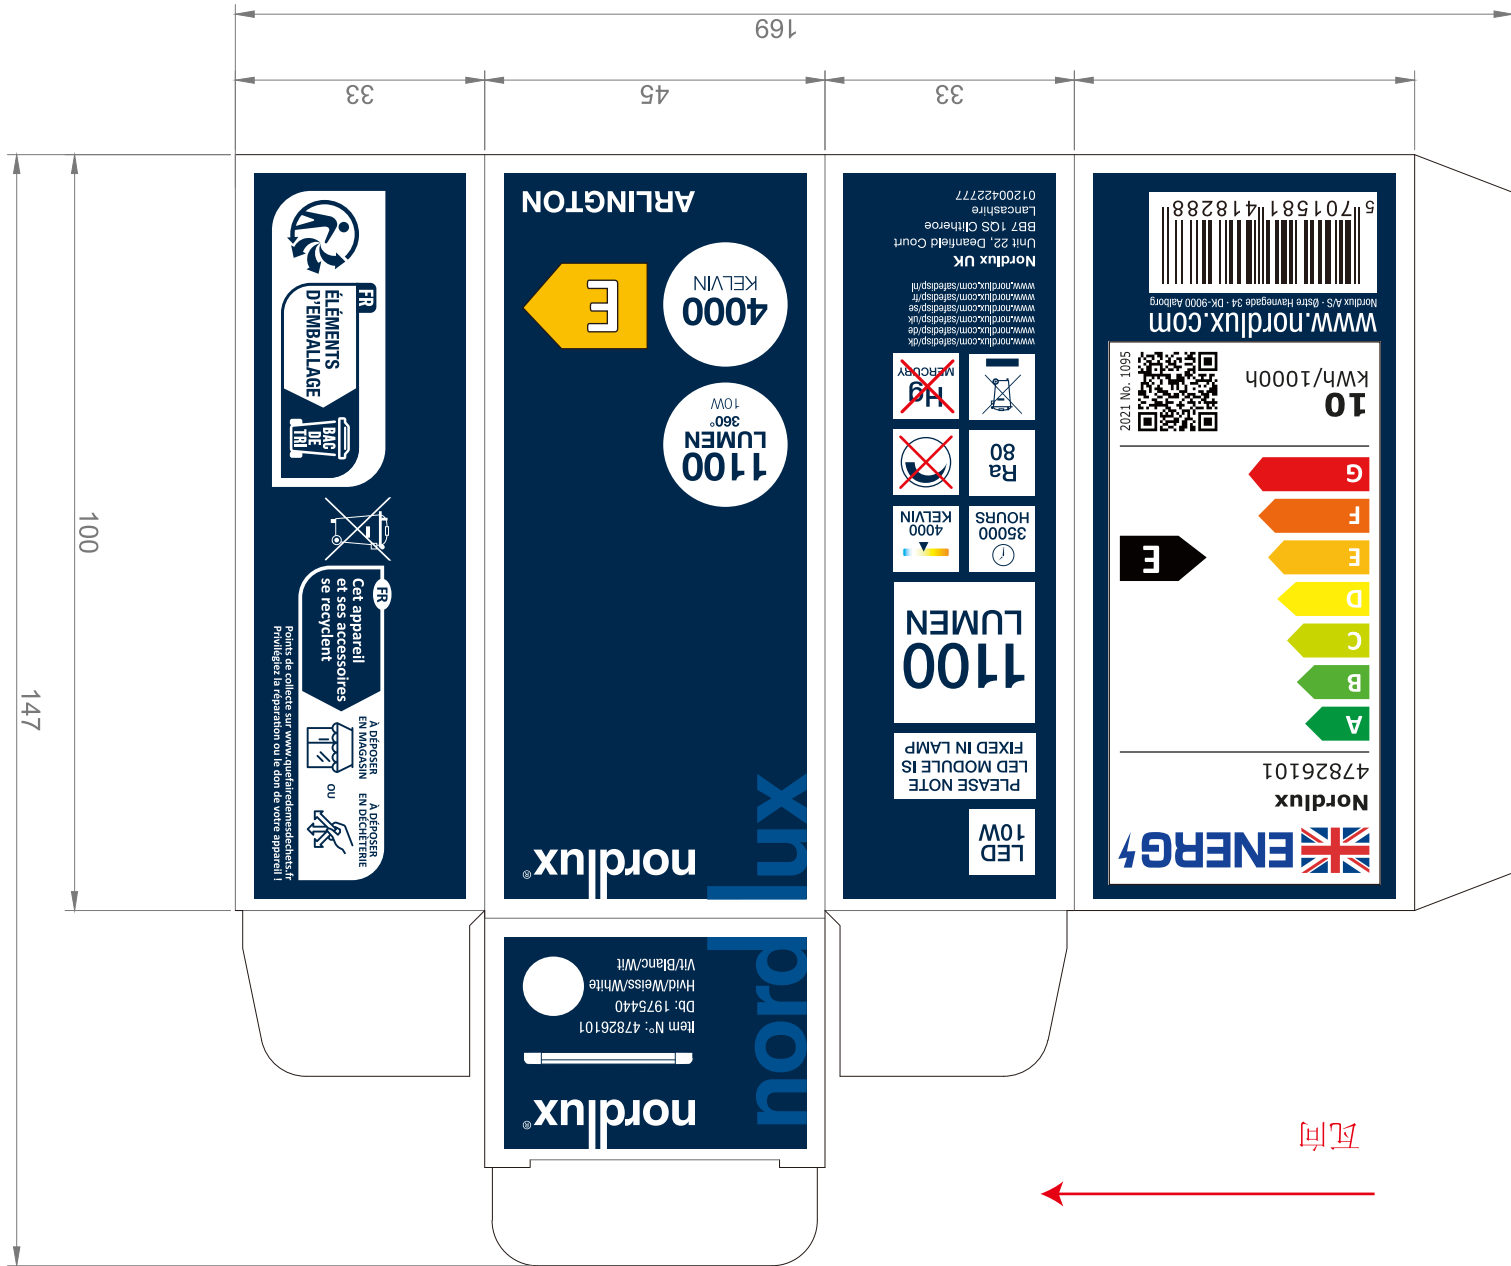

PANTONE 2767C

瓦向

瓦向

瓦向