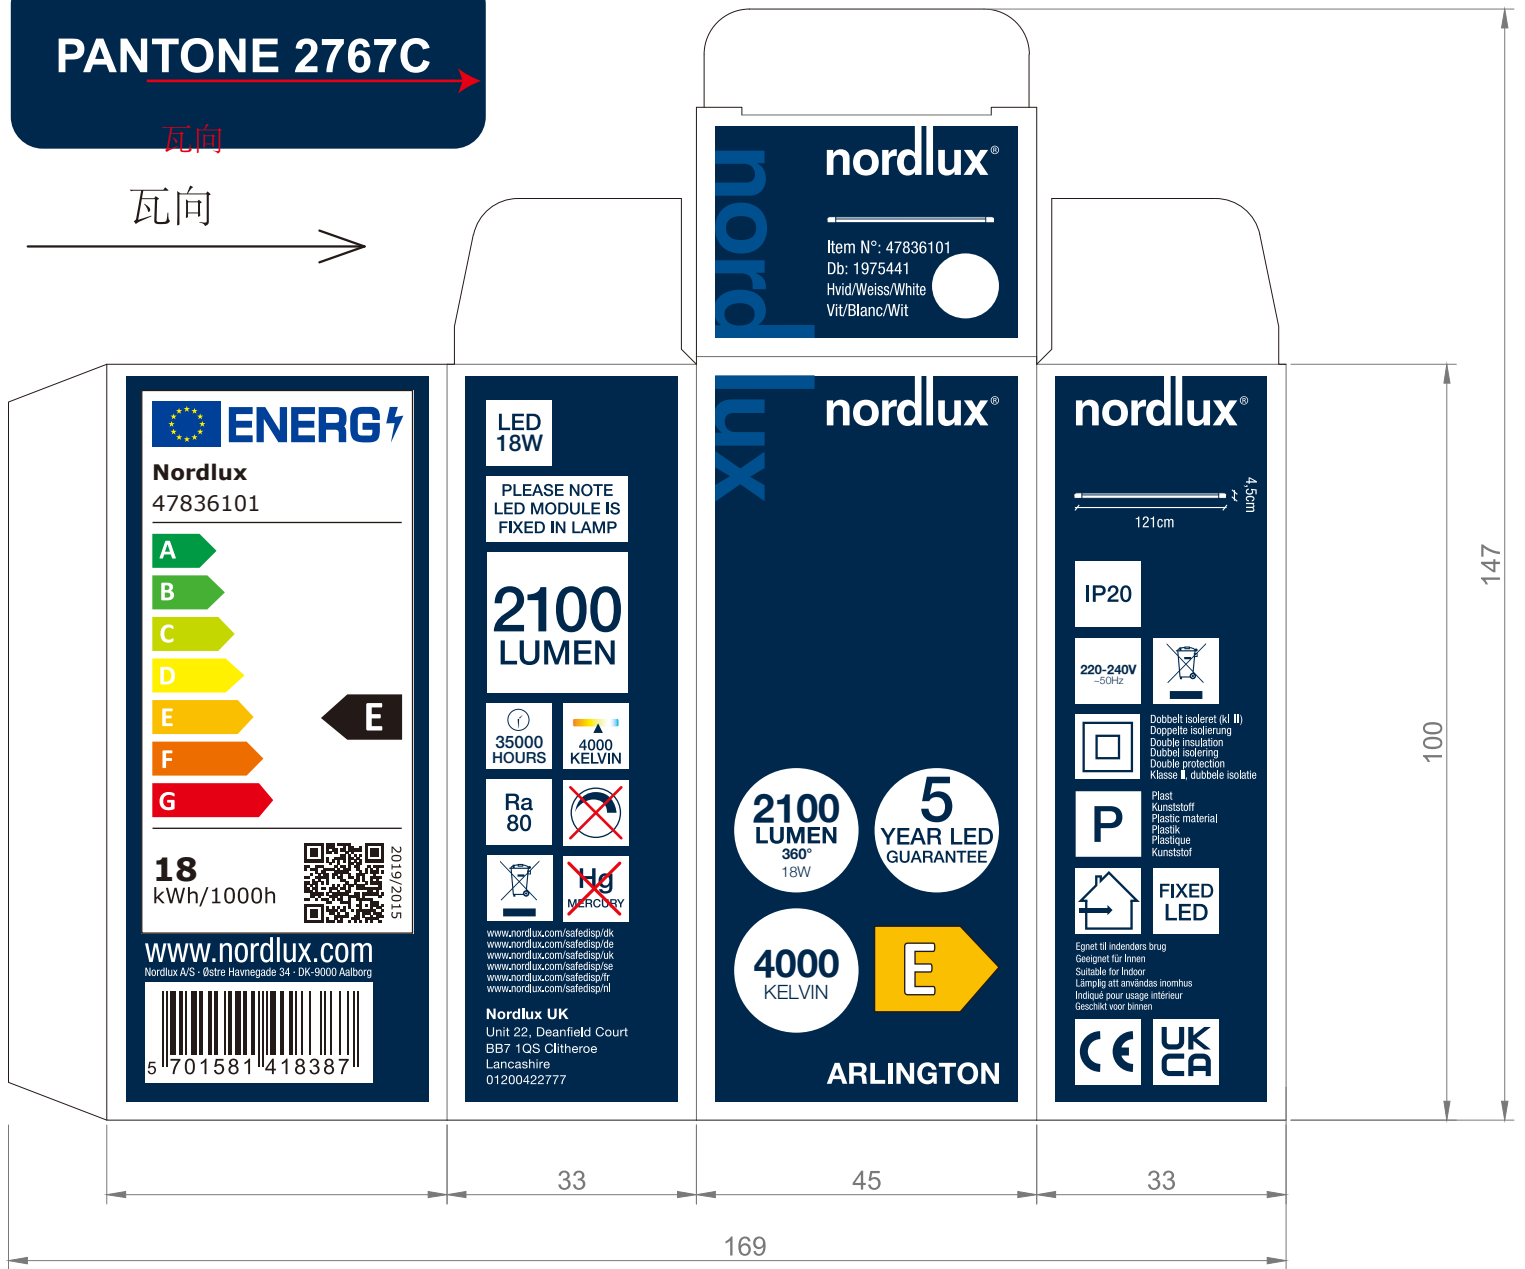

PANTONE 2767C

瓦向

瓦向

瓦向

ENERGY

Nordlux
47836101

A
B
C
D
E
F
G

18
kWh/1000h

2019/2015

www.nordlux.com
Nordlux A/S - Østre Havnegade 34 - DK-9000 Aalborg

5 701581 418387

LED 18W

PLEASE NOTE
LED MODULE IS
FIXED IN LAMP

**2100
LUMEN**

35000
HOURS

4000
KELVIN

Nordlux UK
Unit 22, Deanfield Court
BB7 1QS Clitheroe
Lancashire
01200422777

nordlux®

Item N°: 47836101
Db: 1975441
Hvid/Weiss/White
Vit/Blanc/Wit

**2100
LUMEN**
360°
18W

**5
YEAR LED
GUARANTEE**

**4000
KELVIN**