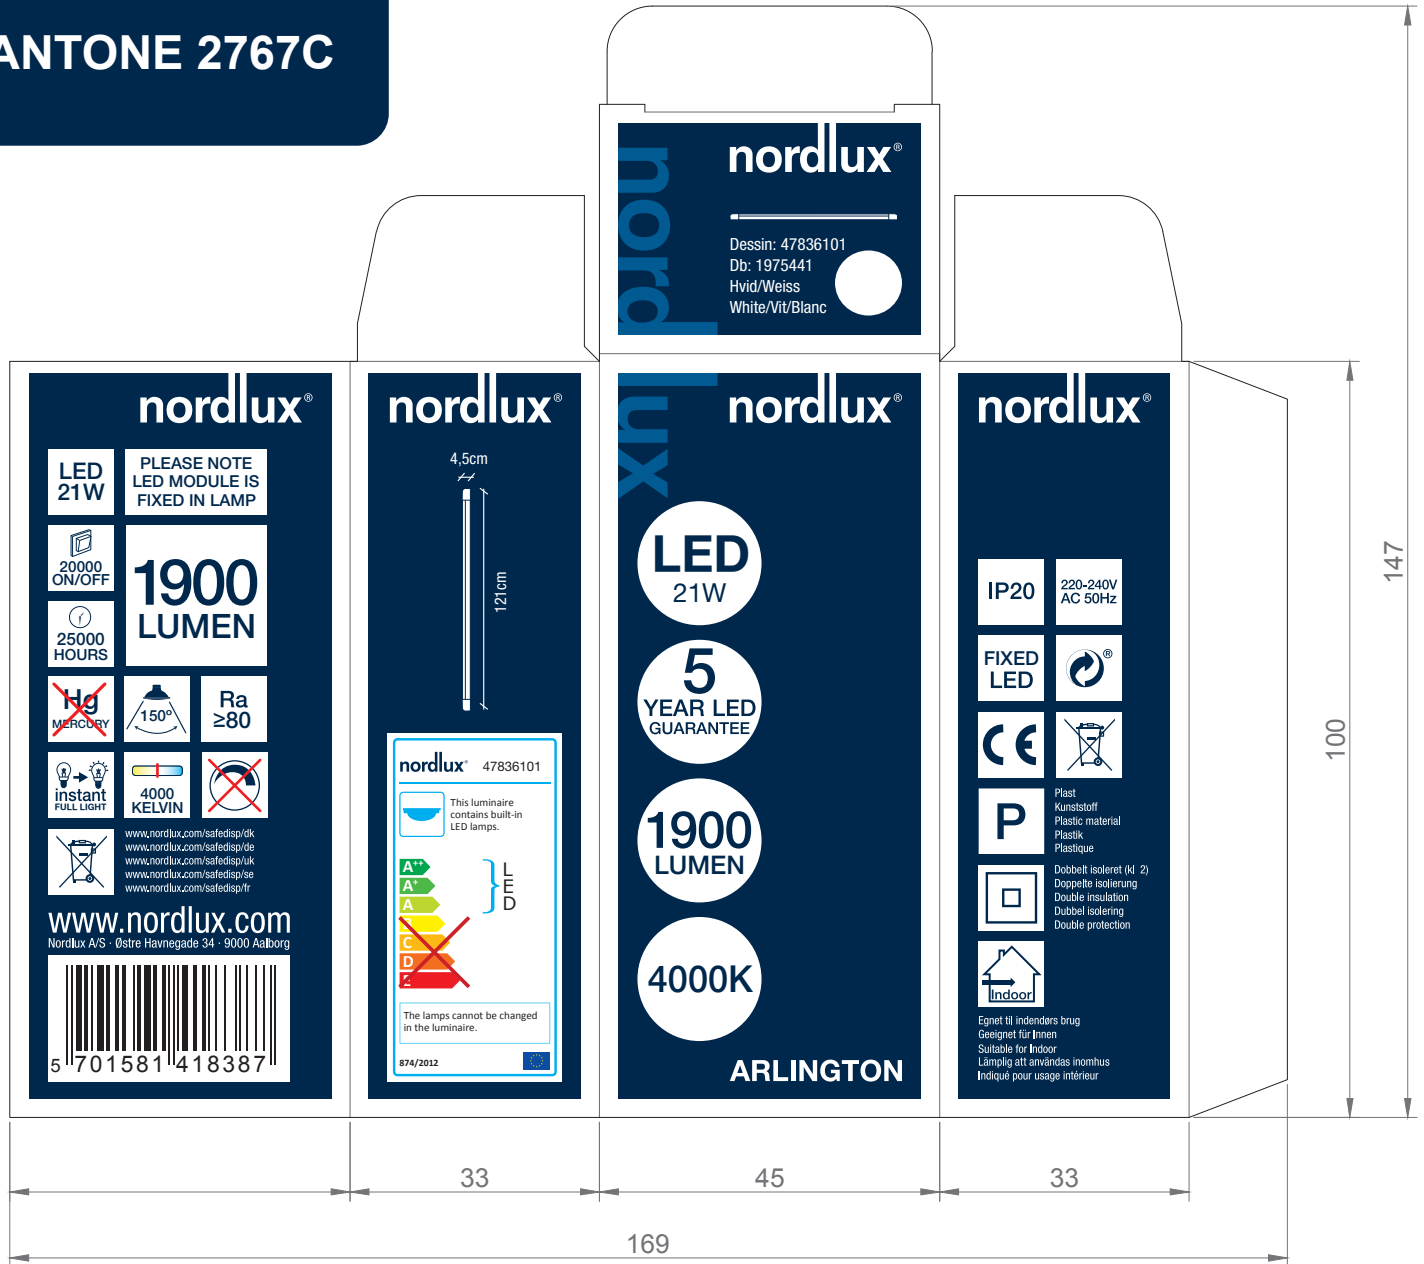

PANTONE 2767C

瓦向