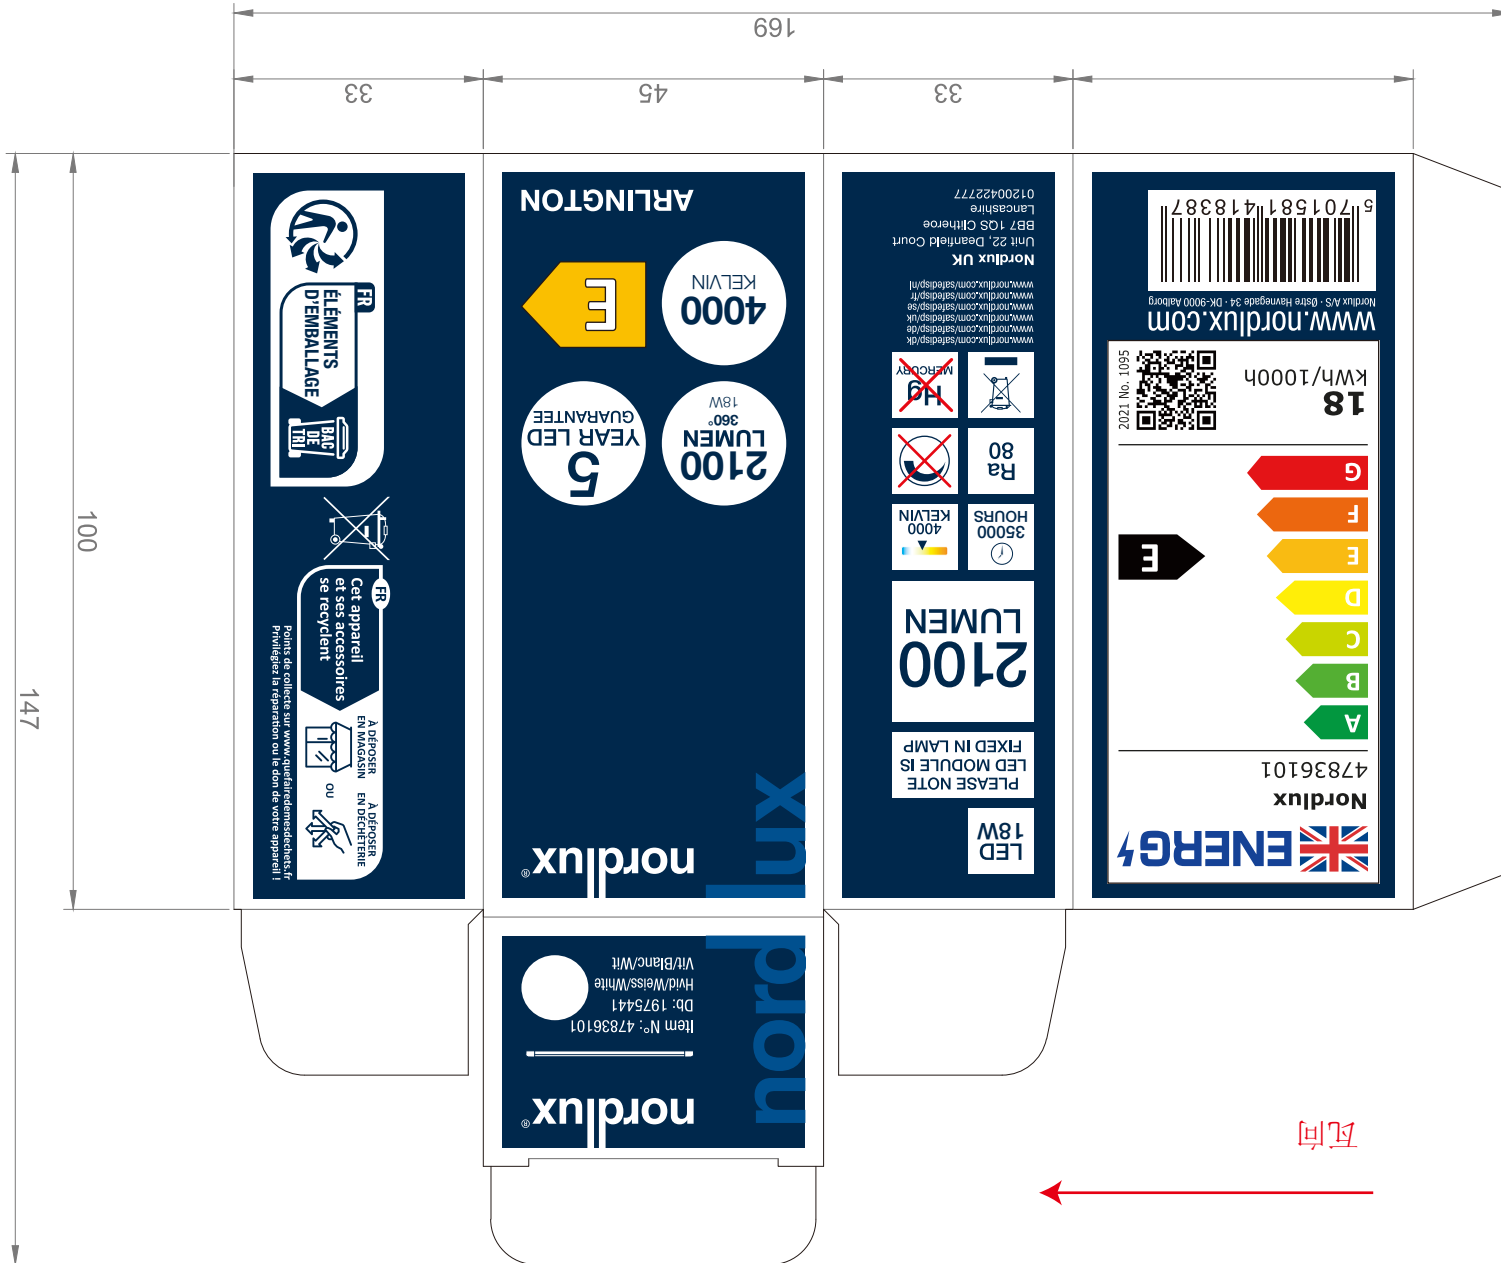

PANTONE 2767C

瓦向

瓦向

瓦向

ENERGY

Nordlux
47836101

A
B
C
D
E
F
G

18
kWh/1000h

2019/2015

www.nordlux.com
Nordlux A/S - Østre Havnegade 34 - DK-9000 Aalborg

5 701581 418387

LED 18W

PLEASE NOTE
LED MODULE IS
FIXED IN LAMP

**2100
LUMEN**

35000
HOURS

4000
KELVIN

Nordlux UK
Unit 22, Deanfield Court
BB7 1QS Clitheroe
Lancashire
01200422777

nordlux®

Item N°: 47836101
Db: 1975441
Hvid/Weiss/White
Vit/Blanc/Wit

**2100
LUMEN**
360°
18W

**5
YEAR LED
GUARANTEE**

**4000
KELVIN**

ARLINGTON

nordlux®

4,5cm
121cm

IP20

220-240V
~50Hz

Dobbelt isoleret (kl II)
Doppelte Isolierung
Double insulation
Dubbel isolering
Double protection
Klasse II, dubbele isolatie

P
Plast
Kunststoff
Plastic material
Plastik
Plastique
Kunststof