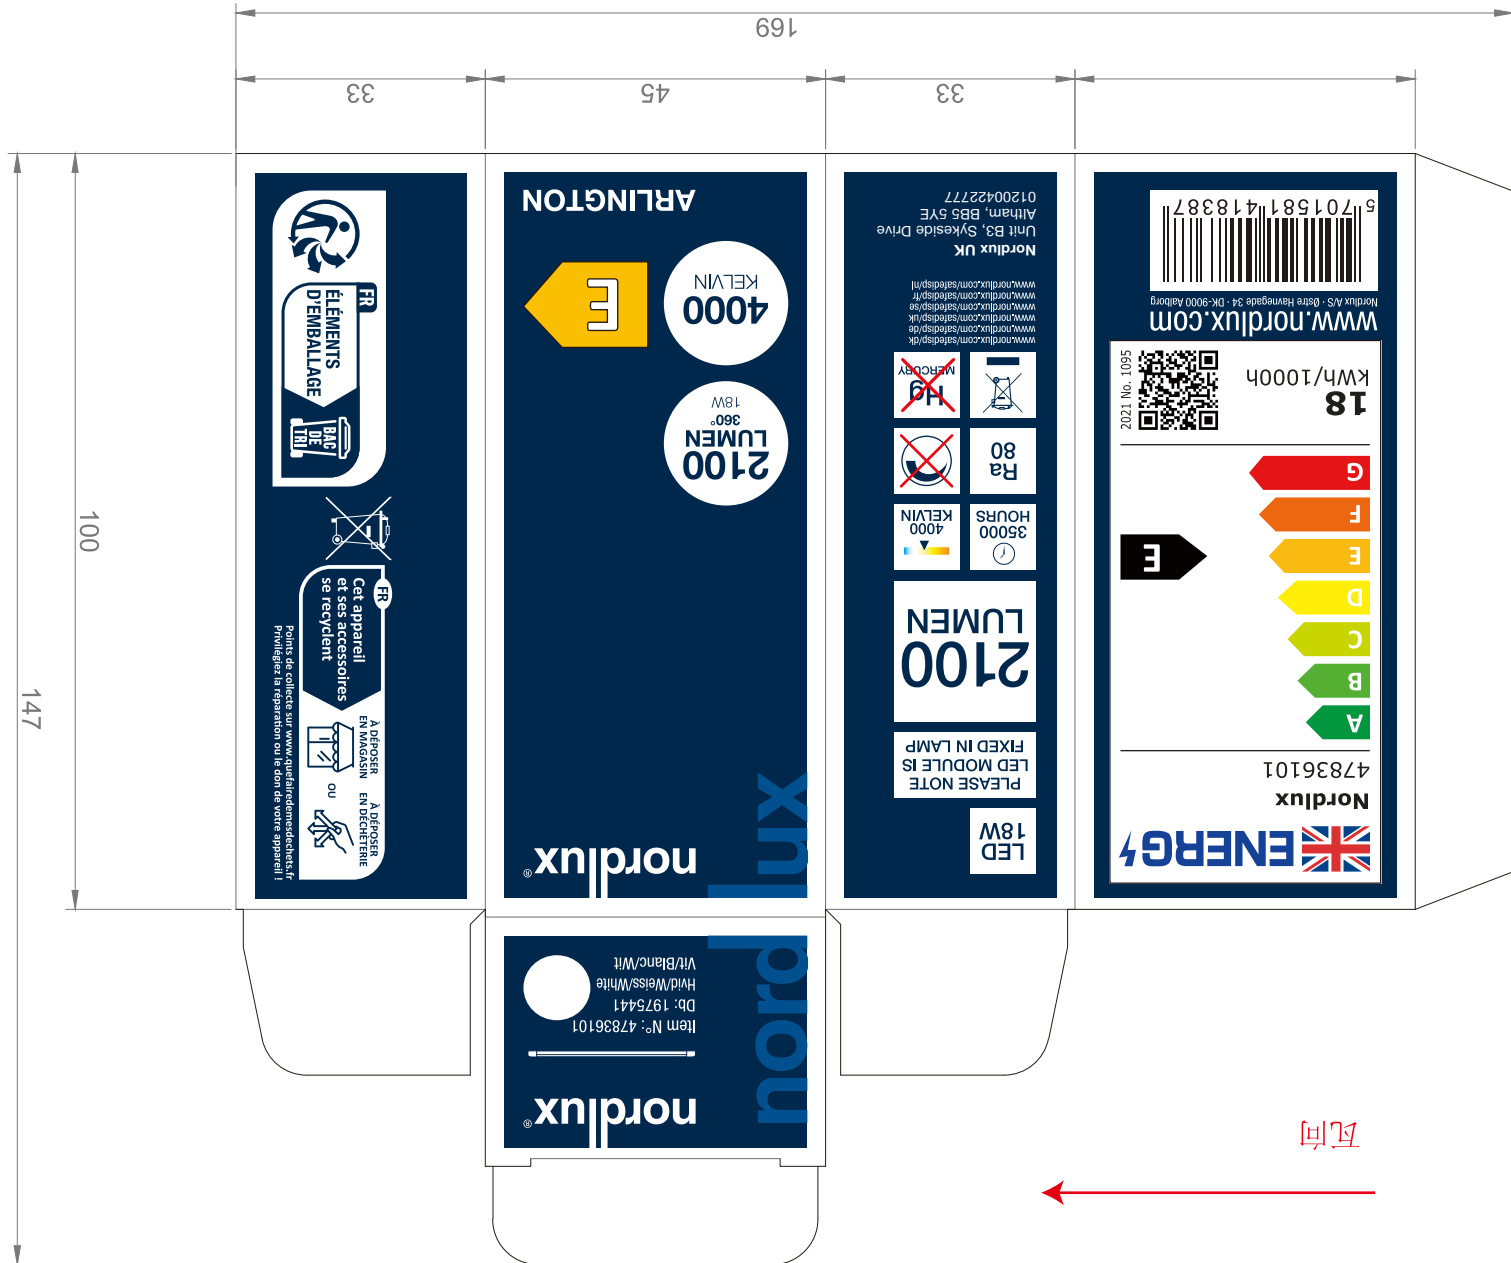

PANTONE 2767C

瓦向

瓦向

瓦向