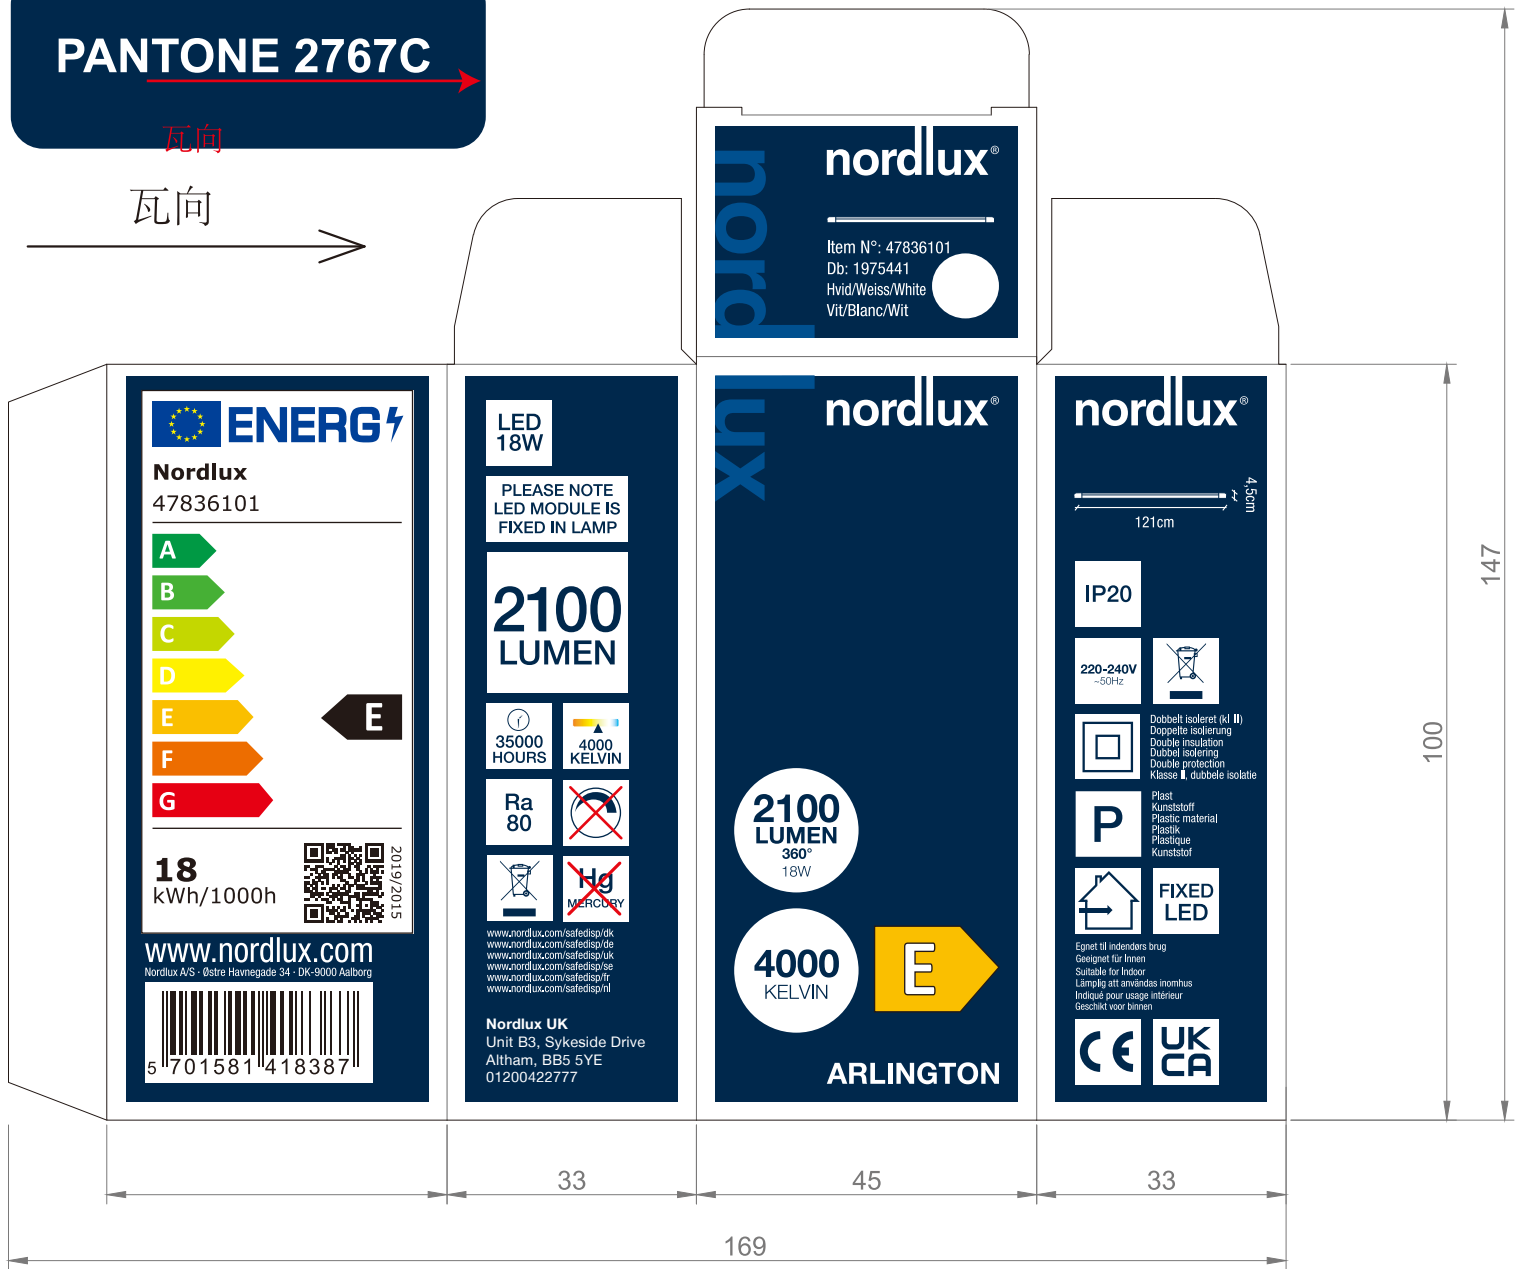

PANTONE 2767C

瓦向

瓦向

瓦向