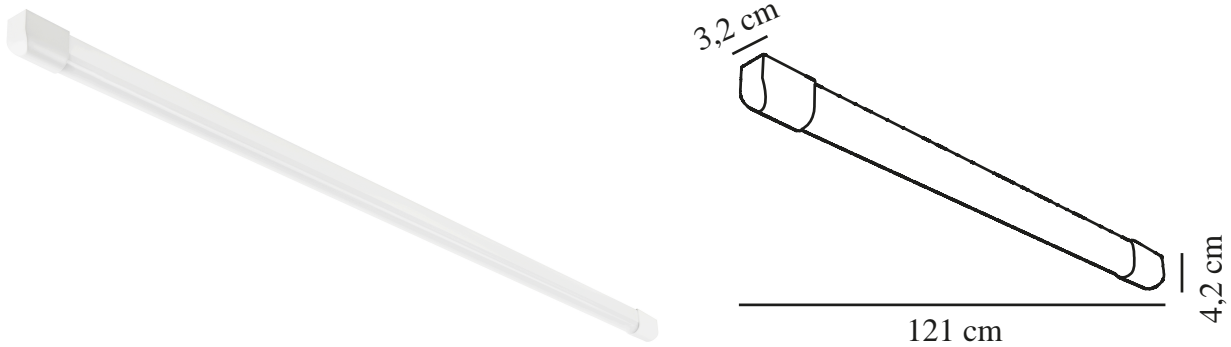

ARLINGTON 120 | UNTERBAULEUCHE | WEISS

47836101

nordlux®

Spannung (V): 230 Volt
IP-Grad: IP20
Klasse (Klasse 1, Klasse 2, Klasse 3): Klasse 2 (Dopp. isoliert)
Leuchtmittelsockel: LED Module

Hauptmaterial: Plastik
Farbe: Weiss

Höhe (cm): 4.2
Breite (cm): 3.2
Länge (cm): 121

EAN: 5701581418387
TUN: 1975441
Artikelnummer: 47836101
Stück pro Hauptkarton: 6

Verkaufsbox Höhe (cm): 3
Verkaufsbox Breite (cm): 4
Verkaufsbox Tiefe (cm): 121
Verkaufsbox Volumen m³: 0.0015
Produkt Nettogewicht (kg): 0.32

Helligkeit des Lichts (Lumen): 1900
Farbtemperatur (K): 4000
Ra-Wert : 80
Lebensdauer (Std.): 35000
Abstrahlwinkel (°) : 150
Candela (cd) (nur für Lampen mit gebündeltem Licht): 0
Energieklasse: E
Tatsächliche Watt (W): 18