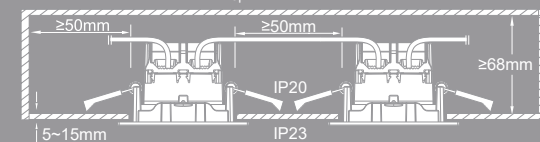

FREMONT IP23

Item N°: 47860132 Borstet Stål/ Gebürsteter Stahl
Db: 1984838 Brushed Steel/Borstat Stål
Acier Brossé/Geborsteld Staal

Max. number of interconnections : 15pcs

Cut-out Ø72mm