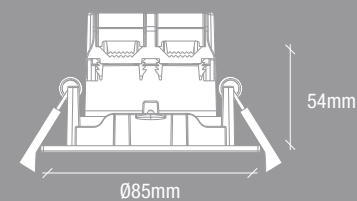

Cut-out Ø72mm