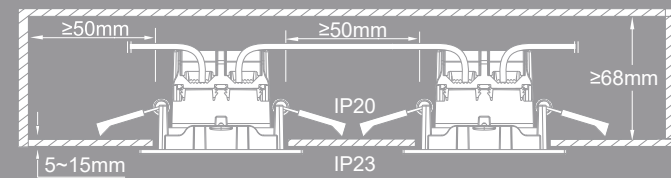

FREMONT IP23

nordlux®

FREMONT IP23

nordlux®

4000K COOL WHITE

Max. number of interconnections : 15pcs