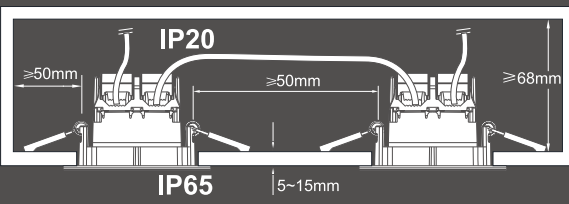

pantone 549C

pantone Cool Gray 11C

CLARKSON IP65
IP65 | 3-KIT | 230 V

nordlux®

LED

LED

nordlux®

nordlux®

nordlux®

nordlux® 47880101

This luminaire contains built-in LED lamps.

A++
A+
A
B
C
D
E

The lamps cannot be changed in the luminaire.

874/2012

CLARKSON IP65

IP65 | 3-KIT | 230 V

Dessin: 47880101
Dø: 1984620
Hvid/Weiss
White/Vit
Blanc

IP65

FIXED LED

230V

LED 4,8W

15000 ON/OFF

20000 HOURS

345 LUMEN

4000 KELVIN

instant FULL LIGHT

100°

Ra 80

www.nordlux.com/safedisip/dk
www.nordlux.com/safedisip/de
www.nordlux.com/safedisip/uk
www.nordlux.com/safedisip/ae
www.nordlux.com/safedisip/tr

Egnet til indendørs brug
Geegnet für Innen
Schwache für Indoor
Lämpje att användas inomhus
Indiqué pour usage intérieur

Dobbelt isoleret (4 2)
Doppelte Isolierung
Double insulation
Dubbel isolering
Double protection

Hukdiameter 7,2 cm
Einbaudiameter 7,2 cm
Hole diameter 7,2 cm
Håldiameter 7,2 cm
Diamètre de perçage 7,2 cm

www.nordlux.com

Nordlux A/S · Østera Havnsgade 34 · 9000 Ålborg