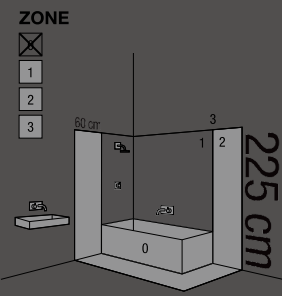

pantone 549C

pantone Cool Gray 11C

CLARKSON IP65
IP65 | 3-KIT | 230 V

nordlux®

LED

LED

nordlux®

nordlux®

nordlux®

nordlux® 47880101

This luminaire contains built-in LED lamps.

A++
A+
A
B
C
D
E

The lamps cannot be changed in the luminaire.

874/2012