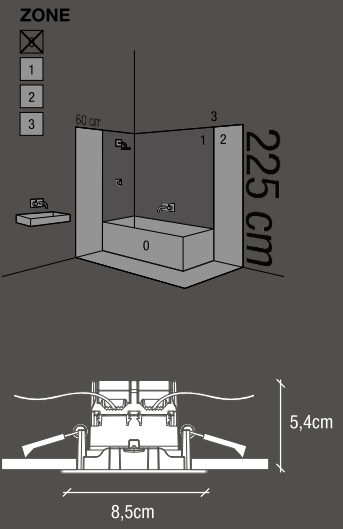

CLARKSON IP65

IP65 | 3-KIT | 230 V

Dessin: 47890132
Db: 1984821
Borstet stål/Gebürsteter Edelstahl
Brushed Steel/Borstat stål
Acier brossé

IP65 | FIXED LED | 230V

LED 4,8W
15000 ON/OFF
20000 HOURS
345 LUMEN
4000 KELVIN
instant FULL LIGHT
Ra 80

Egnet til indendørs brug
Geegnet für Innen
Lämplig att användas inomhus
Indiqué pour usage intérieur

Dobbelt isoleret (kl. 2)
Doppelte Isolierung
Double insulation
Dubbel isolering
Double protection

Højklæbet 7,2 cm
Einbaudiameter 7,2 cm
Hole diameter 7,2 cm
Håldiameter 7,2 cm
Diamètre de perçage 7,2 cm

www.nordlux.com

Nordlux A/S · Østre Havnegade 34 · 9000 Ålborg

Height x Width x Depth COLOR BOX (CM)	NET WEIGHT COLOR BOX (KG)
30x11x7 CM	0.072 KG
GROSS WEIGHT COLOR BOX (KG)	VOLUME COLOR BOX (CBM)
0.441 KG	0.00231 CBM

AAD: 26042018 YK

110.00

70.00

110.00

69.00

377.00

437.50

瓦向