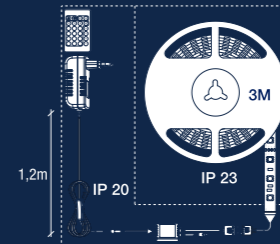

18W	120°	M/S	Metal/Silicium Metal/Silicon Metal/Kiesel Metal/Silicium Metal/Silicium
FIXED LED	35000 HOURS	STRIP	Klasse II Schutzklasse III Class III Class III Klasse III
IP20 IP23	12V		Dobrot izolert (M II) Doppelte Isolierung Dobbla isolation Doppel isolation Double protection Dubbla isolering
Hg MERCURY	320 LUMEN		Ledningslængde: 120 cm Kabellänge: 120 cm Cord length: 120 cm Såko längd: 120 cm Lamppear de câble: 120 cm Snærlengd: 120 cm
PLEASE NOTE LED MODULE IS FIXED IN LAMP			Fjernbetjening Fernbedienung Remote control Fjärrkontroll Fjärrkommando Egetne bestjering
			Egetne til udendørs brug Geeignet für Außen Suitable for outdoor Lämpje för utomhusbruk Indiqué pour usage extérieur Geschikt voor buiten
			Egetne til inderskær brug Geeignet für Innen Suitable for indoor Lämpje att användas inomhus Indiqué pour usage intérieur Geschikt voor binnen