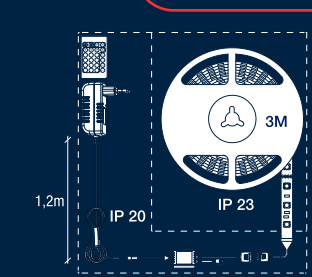

LED STRIP 3 METERS

Item N°: 47970000
Db: 1991550

nordlux®

IP20 / IP23 M/S

12V

FIXED LED STRIP

CE

UK CA

18W

320 LUMEN Ra 80

35000 HOURS 120°

PLEASE NOTE LED MODULE IS FIXED IN LAMP

www.nordlux.com

Nordlux A/S · Østre Havnegade 34 · DK-9000 Aalborg

AAD: 18022025 GL

5 701581 443587

Nordlux UK
Unit 22, Deanfield Court
BB7 1QS Clitheroe Lancashire
01200422777