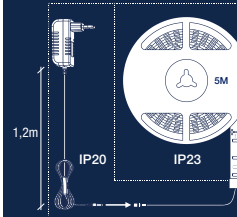

nordlux

nordlux®

LED STRIP 5 METERS

LED 9W	2700 KELVIN
100000 ON/OFF	180 LUMEN/m
120°	12V
Ra >80	STRIP
~~Hg~~ MERCURY	DRIVER
IP20 / IP23	30000 HOURS
95%ϕ WARM UP < 1 sec Light up: < 1 sec.	FIXED LED
CE	PLEASE NOTE LED MODULE IS FIXED IN LAMP

Klasse 3
Schutzklasse 3
Class 3
Klasse 3
Klasse 3

Doppelt isoleret (kl. 2)
Doppelt isolering
Double insulation
Doppelt isolering
Double protection
Dubbelt isolerte

Ledningslængde: 120 cm
Kabellængde: 120 cm
Cord length: 120 cm
Strecklængde: 120 cm
Længdeur de câble: 120 cm
Snærlængde: 120 cm

Inkl. 9 W driver
Inkl. 9 W driver
Inkl. 9 W driver
Avec: 9 W driver inclus

Egnet til indendørs brug
Designed for indoor
Suitable for indoor
Lämpje att användas inomhus
Indiqué pour usage intérieur
Geschikt voor gebruik binnen

nordlux® 47980000

This luminaire contains built-in LED lamps.

LED

The LED lamps cannot be changed in the luminaire.

874/2012

nordlux®

LED STRIP 5 METERS
Dessin: 47980000
Db: 1991551

AAD: 11062019 XY
www.nordlux.com
Nordlux A/S - Østre Havnegade 34 - DK-9000 Aalborg