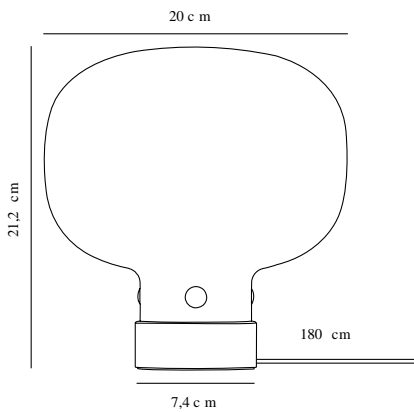

RAITO | BORDLAMPE | HVIT/MESSING

48075001

Spenning (V): 230 Volt
IP-grad: IP20
Maksimal lysstyrke (W): 25W
Klasse (Klasse 1, Klasse 2, Klasse 3): Klasse 2 (Dobbelt isolert)
Pæresokkel: E27
Bryter plassering: På lampen

Primært materiale: Glas
Sekundært materiale: Metal
Farge på glasset: Vit
Kabelfarge: Hvit
Kabellengde (cm): 180
Kabelens overflatemateriale: Tekstil
Kan kabelen byttes ut?: False

Farge: Hvit/Messing
Høyde (cm): 21.2
Skjerm diameter (cm): 20
Skjerm høyde (cm): 18
Utvendig grunn dimensjon (cm): 7.4

EAN: 5701581453586

Artikkelnummer: 48075001
Stk. per master box: 2
Høyde på salg seske (cm): 28.5
Bredde på salg seske (cm): 25.2
Dybde på salg seske (cm): 25.2
Volum i salg seske m³: 0.0181
Produktets nettovekt (kg): 0.99