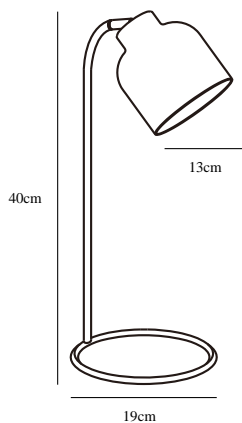

# JULIAN | BORDLAMPE | HVID

48405001

nordlux®

Spænding (V): 230 Volt  
IP-vurdering: IP20  
Maksimal pæreeffekt (W): 25W  
Klasse (klasse 1, klasse 2, klasse 3): Klasse 2 (Dobbelt isoleret)  
Pærefatning: E14  
: Yes with compatible bulb

Primært materiale: Metal  
Ledningens farve: Hvid  
Ledningens længde (cm): 150  
Kan ledningen udskiftes?: False  
Farve: Hvid

Højde (cm): 40  
Skærm diameter (cm): 13  
Udendørssokkel, mål (cm): 19  
EAN-nummer: 5701581456488  
TUN: 2042305  
Varenummer: 48405001  
Stk. pr. master-kasse: 3

Salgskasse, højde (cm): 41  
Salgskasse, bredde (cm): 22  
Salgskasse, dybde (cm): 19.5  
Salgskasse, volumen (m<sup>3</sup>): 0.0176  
Nettovægt af produkt (kg): 0.65

- Tidssvarende og enkel stil
- Smuk messingdekoration
- Spredrer også lyset opad gennem de små huller i toppen af skærmen

Julian bordlampe er gennemtænkt ned til mindste detalje, hvor designet af den stilrene runde fod bliver en integreret del af lampens udtryk.