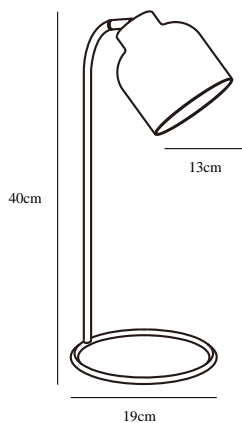

JULIAN | LAMPE À POSER | BLANC

48405001

nordlux®

Tension (V): 230 Volt
Protection IP: IP20
Puissance maximale de l'ampoule (W): 25W
Classe (Classe 1, Classe 2, Classe 3): Classe 2 (Double isolation)
Culot d'ampoule: E14
: Yes with compatible bulb

Matière première: Métal
Couleur du câble: Blanc
Longueur du câble (cm): 150
Le câble est-il remplaçable: False
Couleur: Blanc

Hauteur (cm): 40
Diamètre de l'abat-jour (cm): 13
Dimension socle extérieur (cm): 19

EAN: 5701581456488
TUN: 2042305
Numéro d'article: 48405001
Pièces par unité d'emballage: 3
Hauteur de la boîte de vente (cm): 41
Largeur de la boîte de vente (cm): 22

Profondeur de la boîte de vente (cm): 19.5
Volume de la boîte de vente m³: 0.0176
Poids net du produit (kg): 0.65

La lampe de table Julian est bien pensée, jusque dans les moindres détails. Le design arrondi et sobre de son pied fait partie intégrante de l'expression de la lampe.