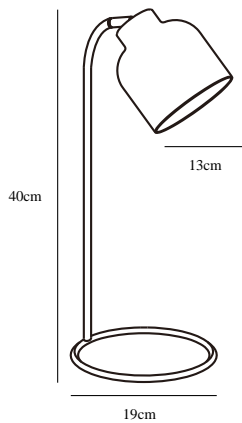

JULIAN | BORDLAMPE | HVIT

48405001

nordlux®

Spenning (V): 230 Volt
IP-grad: IP20
Maksimal lysstyrke (W): 25W
Klasse (Klasse 1, Klasse 2, Klasse 3): Klasse 2 (Dobbelt isolert)
Pæresokkel: E14
: Yes with compatible bulb

Farge: Hvit
Høyde (cm): 40
Skjerm diameter (cm): 13
Utvendig grunn dimensjon (cm): 19
EAN: 5701581456488
TUN: 2042305

Artikkelnummer: 48405001
Stk. per master box: 3
Høyde på salg seske (cm): 41
Bredde på salg seske (cm): 22
Dybde på salg seske (cm): 19.5
Volum i salg seske m³ : 0.0176
Produktets nettovekt (kg): 0.65

Primært materiale: Metal
Kabelfarge: Hvit
Kabellengde (cm): 150
Kan kablen byttes ut?: False

- Moderne og enkel stil
- Vakker messingdekorasjon
- Sprer lyset oppover også gjennom de små hullene i toppen av skjermen