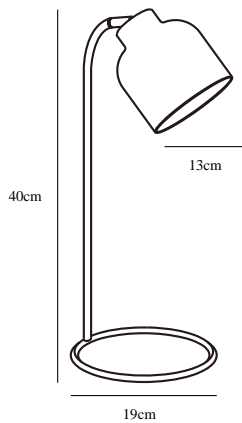

# JULIAN | BORDSLAMPA | VIT

48405001

nordlux®

Spänning (V): 230 Volt  
IP-grad: IP20  
Maximal lampeffekt (W): 25W  
Klass (Klass 1, Klass 2, Klass 3):  
Klass 2 (Dubbel isolerad)  
Lampfatning: E14  
: Yes with compatible bulb

Höjd (cm): 40  
Skärmdiameter (cm): 13  
Utvändigt basmått (cm): 19  
EAN: 5701581456488  
TUN: 2042305  
Artikelnummer: 48405001

Antal per kolla: 3  
Säljförpackning höjd (cm): 41  
Säljförpackning bredd (cm): 22  
Säljförpackning djup (cm): 19.5  
Säljförpackning volym m<sup>3</sup>: 0.0176  
Productens nettovikt (kg): 0.65

Primärt material: Metal  
Kabelfärg: Vit  
Kabellängd (cm): 150  
Är kabeln utbytbar?: False  
Färg: Vit

- Modern och enkel stil
- Vacker mässingsdekoration
- Sprider ljuset uppåt också genom de små hålen överst på skärmen