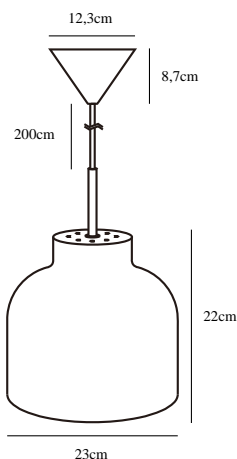

JULIAN 23 | PENDEL | HVID

48423001

nordlux®

Spænding (V): 230 Volt
IP-vurdering: IP20
Maksimal pæreeffekt (W): 25W
Klasse (klasse 1, klasse 2, klasse 3): Klasse 2 (Dobbelt isoleret)
Pærefatning: E27
: Yes with compatible bulb

Skærm diameter (cm): 23
Skærmhøjde (cm): 22
EAN-nummer: 5701581456686
TUN: 2042307
Varenummer: 48423001
Stk. pr. master-kasse: 3

Salgskasse, højde (cm): 25
Salgskasse, bredde (cm): 24
Salgskasse, dybde (cm): 24
Salgskasse, volumen (m³): 0.0144
Nettovægt af produkt (kg): 0.876

Primært materiale: Metal
Ledningens farve: Hvid
Ledningens længde (cm): 200
Kan ledningen udskiftes?: False
Farve: Hvid

- Tidssvarende og enkel stil
- Smukt dekorationsrør i messing
- Spredrer også lyset opad gennem de små huller i toppen af skærmen