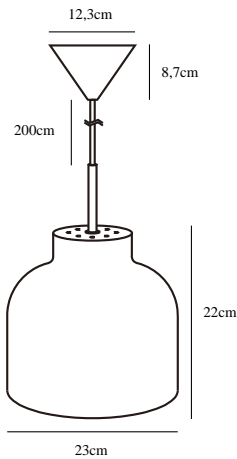

JULIAN 23 | SUSPENSION | BLANC

48423001

nordlux®

Tension (V): 230 Volt
Protection IP: IP20
Puissance maximale de l'ampoule (W): 25W
Classe (Classe 1, Classe 2, Classe 3): Classe 2 (Double isolation)
Culot d'ampoule: E27
: Yes with compatible bulb

Matière première: Métal
Couleur du câble: Blanc
Longueur du câble (cm): 200
Le câble est-il remplaçable: False
Couleur: Blanc

Diamètre de l'abat-jour (cm): 23
Hauteur de l'abat-jour (cm): 22
EAN: 5701581456686
TUN: 2042307
Numéro d'article: 48423001
Pièces par unité d'emballage: 3
Hauteur de la boîte de vente (cm): 25
Largeur de la boîte de vente (cm): 24

Profondeur de la boîte de vente (cm): 24
Volume de la boîte de vente m³: 0.0144
Poids net du produit (kg): 0.876

- Style contemporain et simple • Beau tube décoratif en laiton
- Diffuse également la lumière vers le haut à travers les petits trous par le haut de l'abat-jour