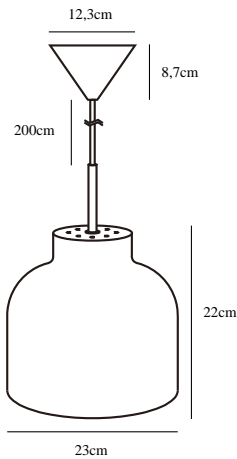

JULIAN 23 | TAKPENDEL | HVIT

48423001

nordlux®

Spenning (V): 230 Volt
IP-grad: IP20
Maksimal lysstyrke (W): 25W
Klasse (Klasse 1, Klasse 2, Klasse 3): Klasse 2 (Dobbelt isolert)
Pæresokkel: E27
: Yes with compatible bulb

Farge: Hvit
Skjerm diameter (cm): 23
Skjerm høyde (cm): 22
EAN: 5701581456686
TUN: 2042307

Artikkelnummer: 48423001
Stk. per master box: 3
Høyde på salgseske (cm): 25
Bredde på salgseske (cm): 24
Dybde på salgseske (cm): 24
Volum i salgseske m³ : 0.0144
Produktets nettovekt (kg): 0.876

Primært materiale: Metal
Kabelfarge: Hvit
Kabellengde (cm): 200
Kan kablen byttes ut?: False

- Moderne og enkel stil
- Vakkert dekorasjonsrør i messing
- Sprer lyset oppover også gjennom de små hullene i toppen av skjermen