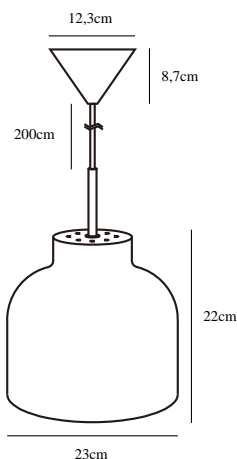

# JULIAN 23 | TAKLAMPA | VIT

48423001

nordlux®

Spänning (V): 230 Volt  
IP-grad: IP20  
Maximal lampeffekt (W): 25W  
Klass (Klass 1, Klass 2, Klass 3):  
Klass 2 (Dubbel isolerad)  
Lampfätkning: E27  
: Yes with compatible bulb

Primärt material: Metal  
Kabelfärg: Vit  
Kabellängd (cm): 200  
Är kabeln utbytbar?: False  
Färg: Vit

Skärmdiameter (cm): 23  
Skärmhöjd (cm): 22  
EAN: 5701581456686  
TUN: 2042307  
Artikelnummer: 48423001  
Antal per kolla: 3  
Säljförpackning höjd (cm): 25

Säljförpackning bredd cm: 24  
Säljförpackning djup (cm): 24  
Säljförpackning volym m<sup>3</sup>: 0.0144  
Productens nettovikt (kg): 0.876

- Modern och enkel stil
- Vackert dekorationsrör i mässing
- Sprider ljuset uppåt också genom de små hålen överst på skärmen