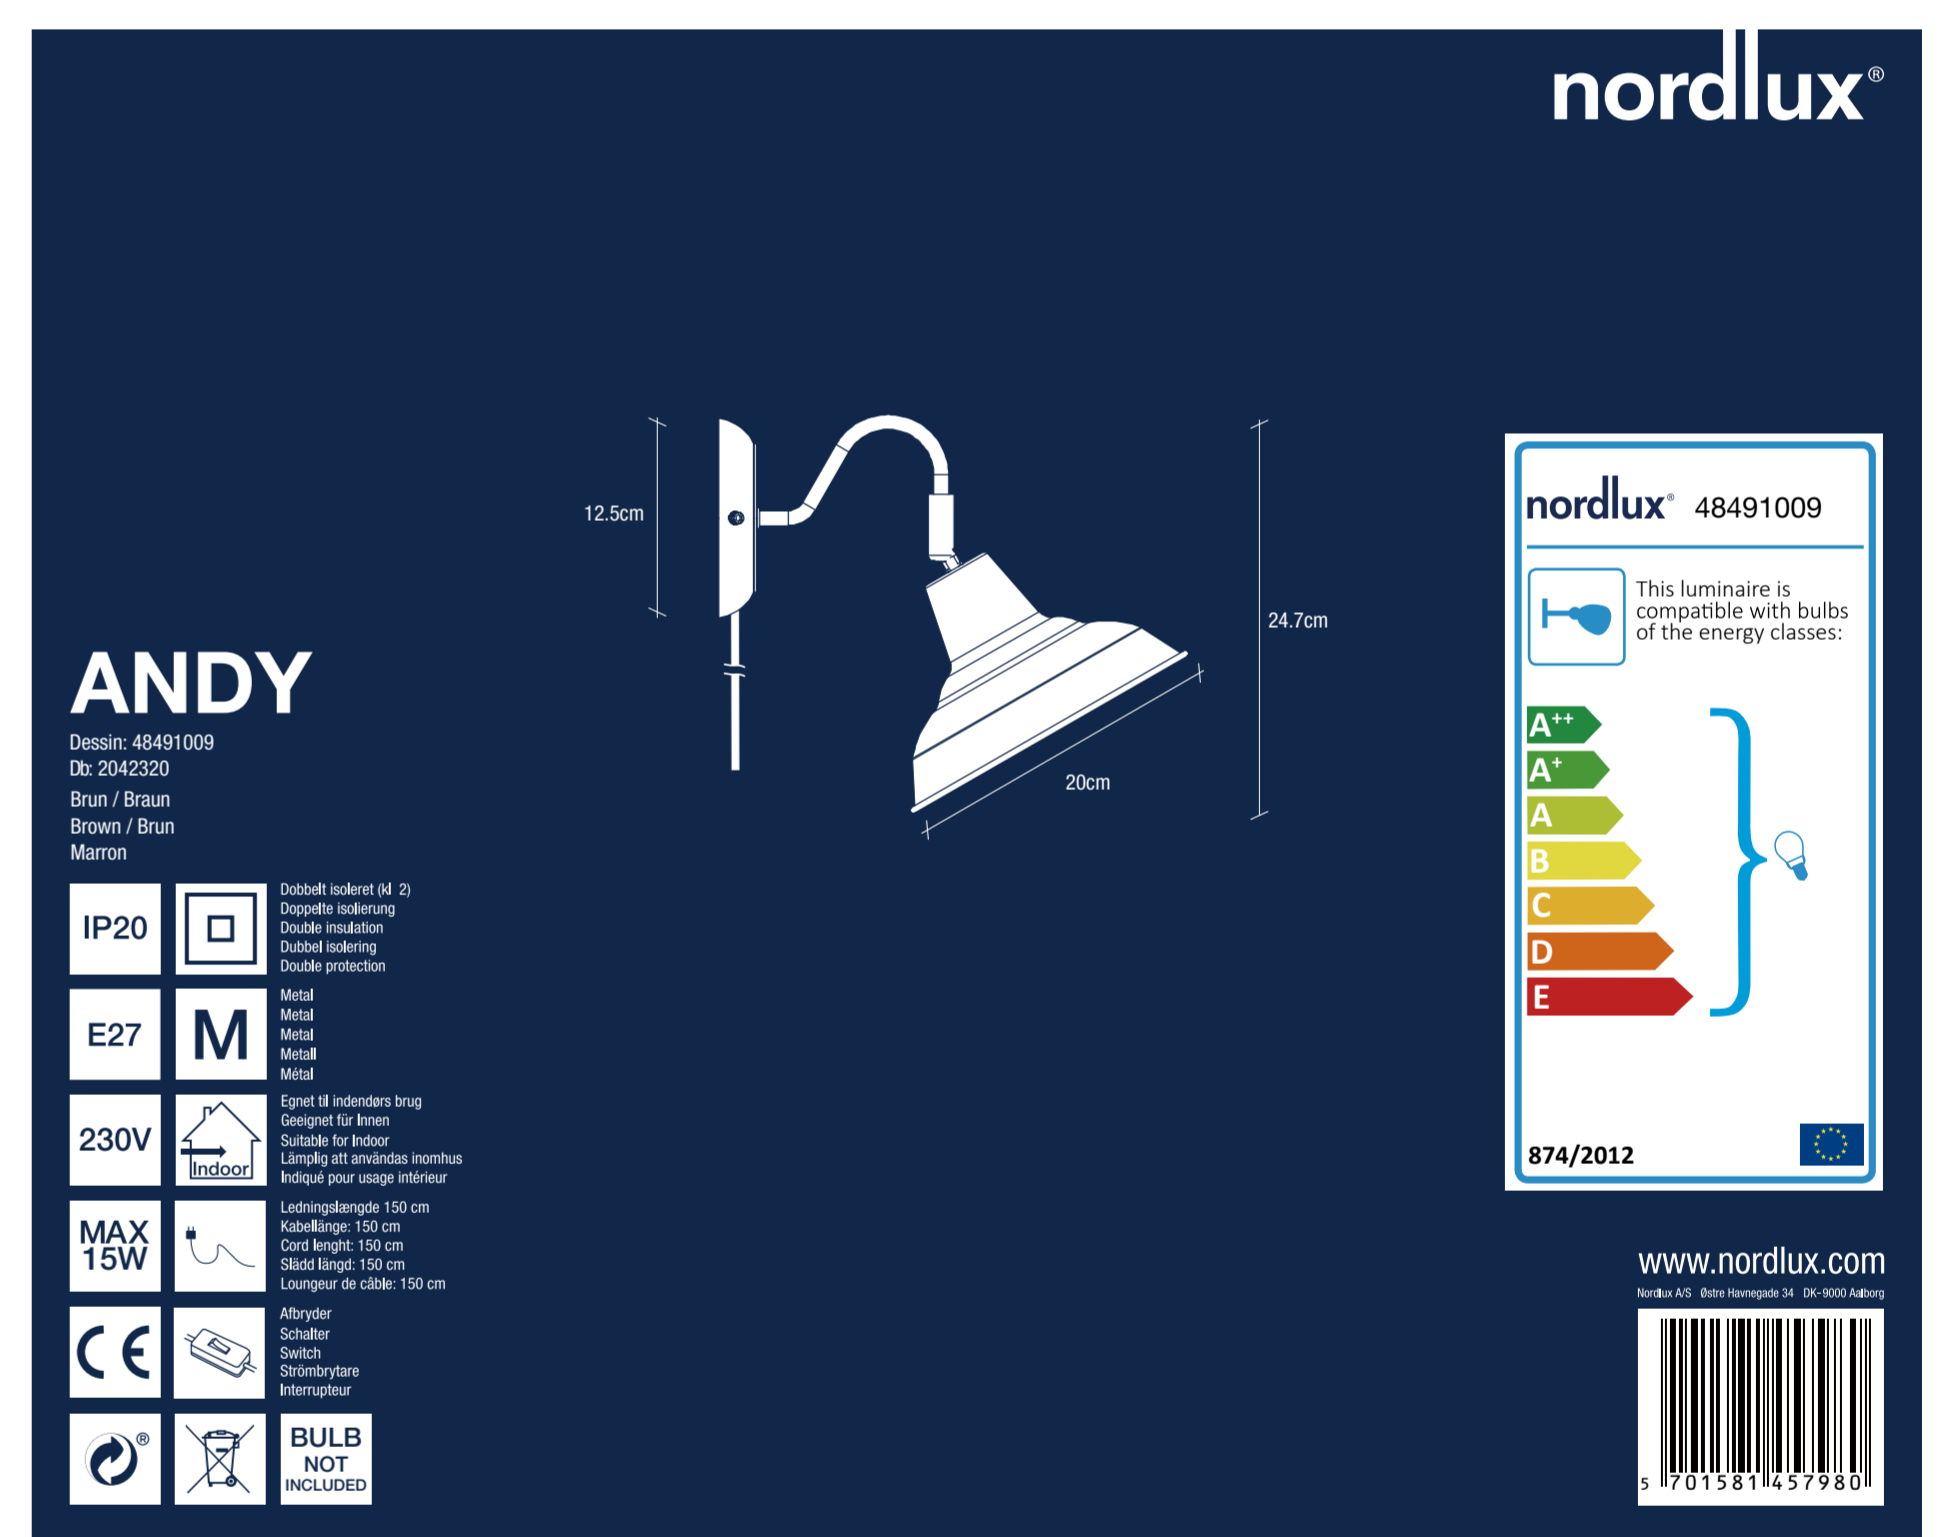

210mm

260mm

210mm

260mm

210mm

210mm

AAD: 22012019 XY