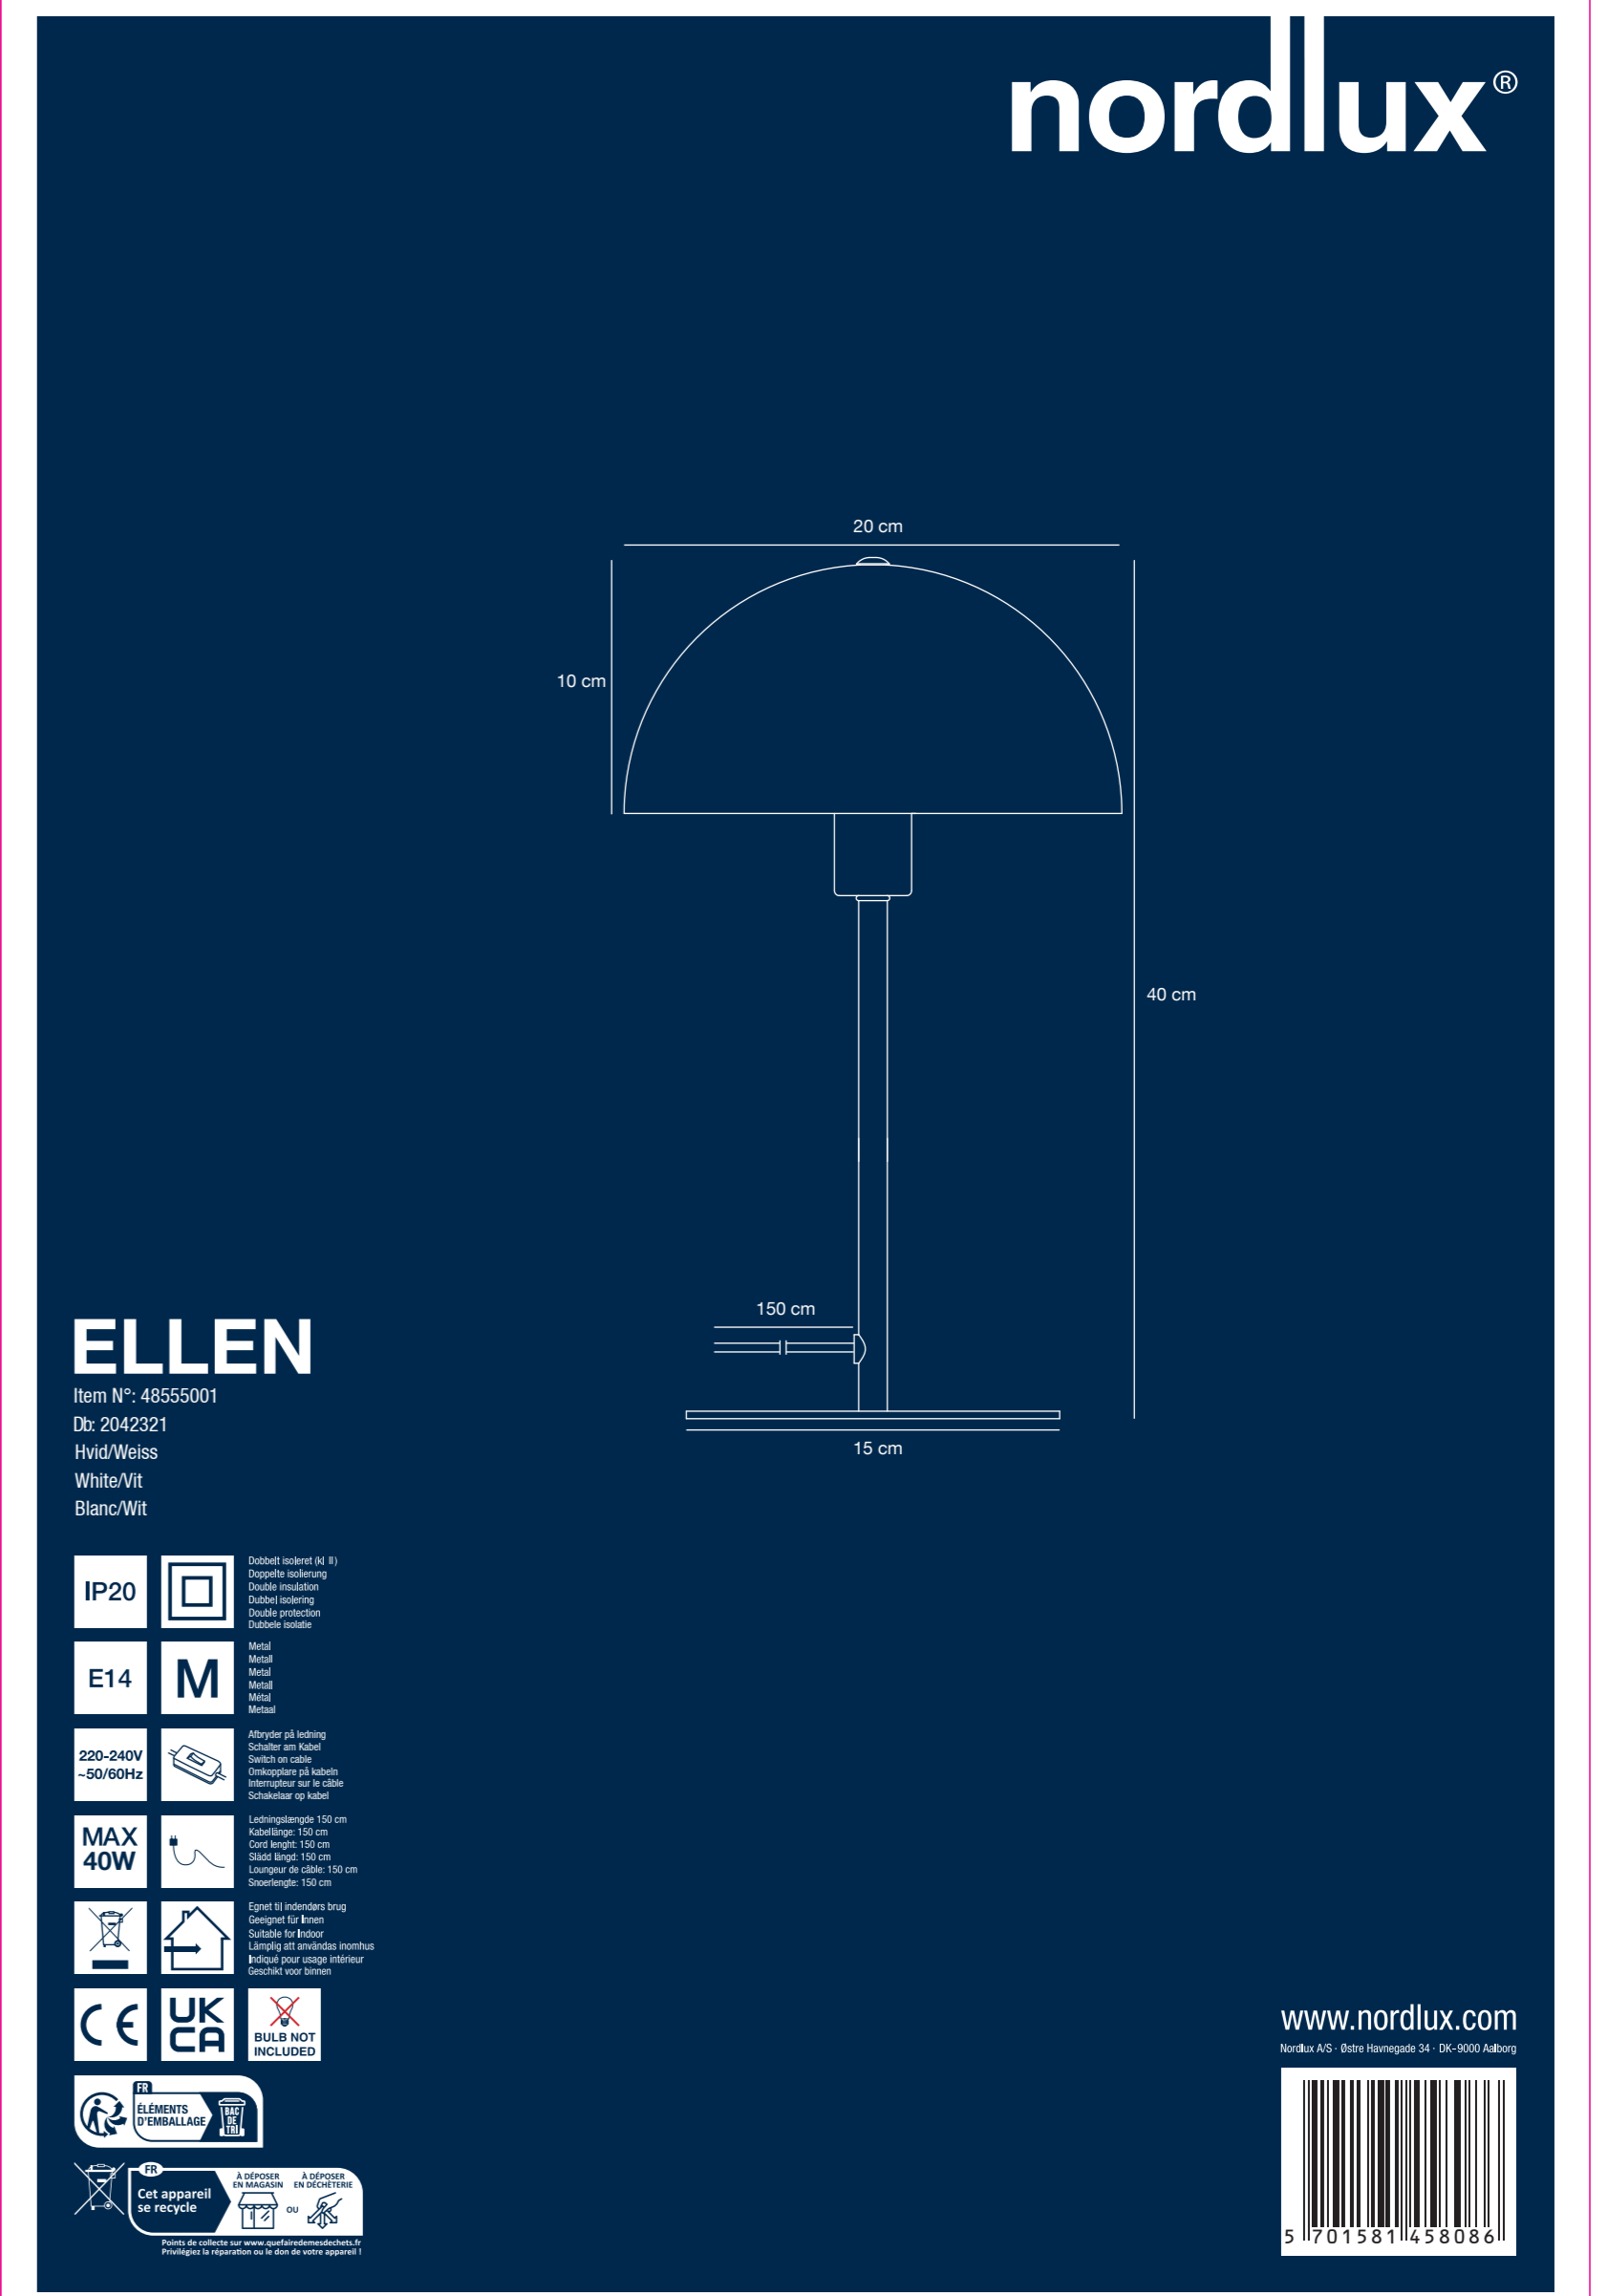

200mm

220mm

200mm

220mm

200mm

325mm