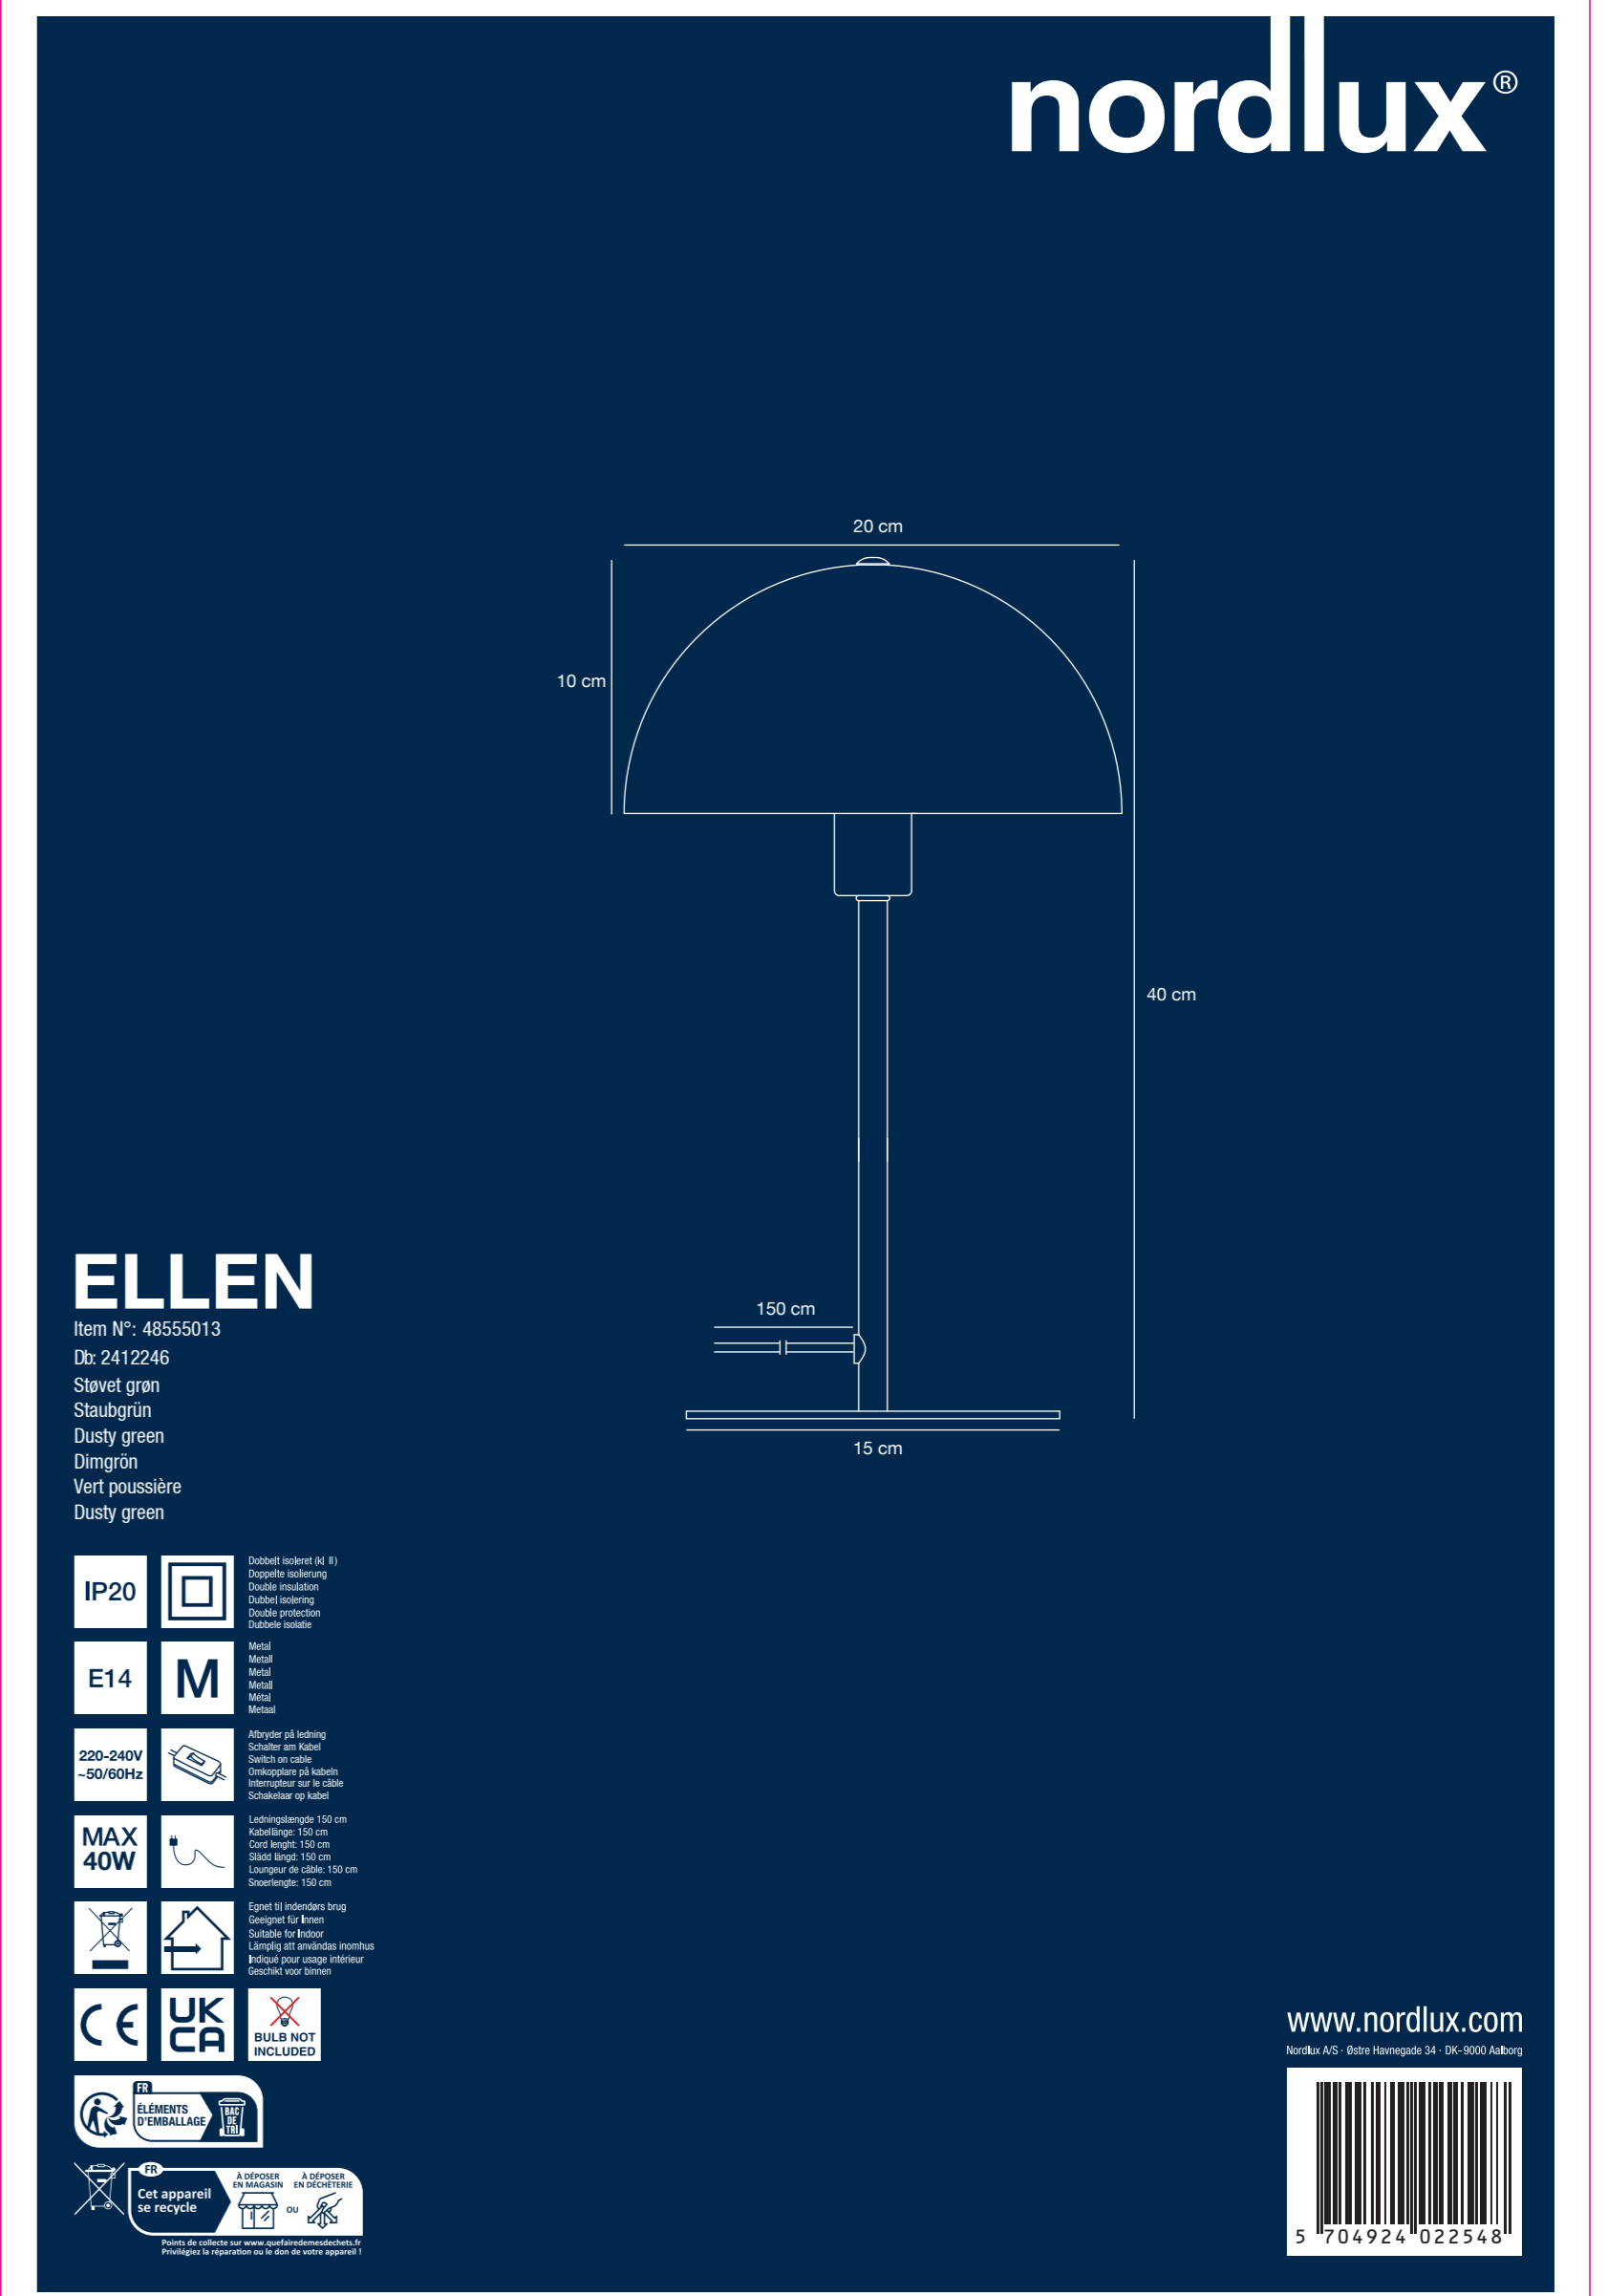

200mm

220mm

200mm

220mm

200mm

325mm