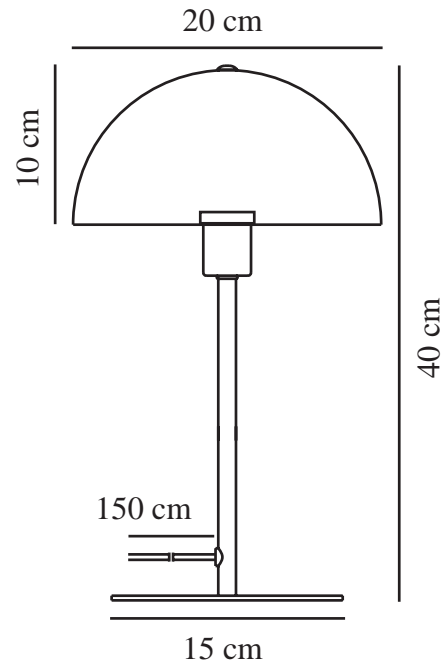

ELLEN 20 | TISCHLAMPE | STAUBGRÜN

48555013

nordlux®

Spannung (V): 220-240 Volt
IP-Grad: IP20
Maximale Lampenleistung (W): 40
Klasse (Klasse 1, Klasse 2, Klasse 3): Klasse 2 (Dopp. isoliert)
Leuchtmittelsockel: E14
: Yes with compatible bulb
Schalterplatzierung: Auf dem Kabel
Parallelschaltung: False

Hauptmaterial: Metall
Sekundärmaterial: Plastik
Kabel Farbe: Weiss
Kabel Länge (cm): 150
Oberflächenmaterial Kabel: Textilien
Ist das Kabel austauschbar?: False

Farbe: Staubgrün
Höhe (cm): 40
Breite (cm): 20
Schirmdurchmesser (cm): 20
Schirmhöhe (cm): 10
Länge (cm): 20

EAN: 5704924022548
TUN: 2412246
Artikelnummer: 48555013

Stück pro Hauptkarton: 3
Verkaufsbox Höhe (cm): 32.5
Verkaufsbox Breite (cm): 22
Verkaufsbox Tiefe (cm): 20
Verkaufsbox Volumen m³: 0.0143
Produkt Nettogewicht (kg): 1

• Zeitgenössischer und schlichter Stil • Sorgt für ein weiches Downlight

Ellen verkörpert minimalistisches und zeitloses skandinavisches Design und passt wunderbar zu den meisten Einrichtungsstilen. Der abgerundete Schirm steht in einem eleganten und modernen Kontrast zu dem leichten Rahmen und trägt zum visuellen Volumen und einem breiten Lichtfeld bei. Ellen ist die perfekte Tischleuchte, um Ihr Zuhause in ein weiches, angenehmes Licht zu tauchen.