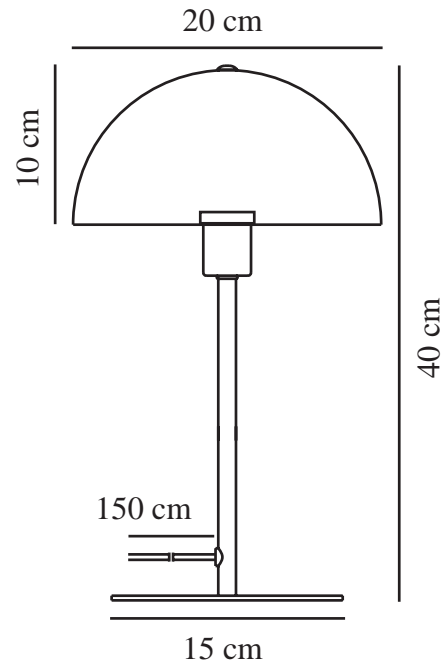

ELLEN 20 | BORDLAMPE | STØVET GRØN

48555013

nordlux®

Spænding (V): 220-240 Volt
IP-vurdering: IP20
Maksimal pæreeffekt (W): 40
Klasse (klasse 1, klasse 2, klasse 3): Klasse 2 (Dobbelt isoleret)
Pærefatning: E14
: Yes with compatible bulb
Placering af afbryder: På ledningen
Parallelforbindelse: False

Primært materiale: Metal
Sekundært materiale: Plast
Ledningens farve: Hvid
Ledningens længde (cm): 150
Ledningens overflademateriale: Tekstil
Kan ledningen udskiftes?: False

Farve: Støvet grøn
Højde (cm): 40
Bredde (cm): 20
Skærm diameter (cm): 20
Skærmhøjde (cm): 10
Længde (cm): 20

EAN-nummer: 5704924022548
TUN: 2412246
Varenummer: 48555013
Stk. pr. master-kasse: 3

Salgskasse, højde (cm): 32.5
Salgskasse, bredde (cm): 22
Salgskasse, dybde (cm): 20
Salgskasse, volumen (m³): 0.0143
Nettovægt af produkt (kg): 1

• Moderne og elegant stil • Skaber et blødt, nedadvendt lys

Med sine referencer til minimalistisk og tidløst skandinavisk design passer Ellen smukt ind i de fleste indretninger. Den afrundede skærm tilføjer en elegant og moderne kontrast til den lette ramme og bidrager med visuel volumen og et bredt lysfelt. Ellen er den perfekte bordlampe, hvis du vil lyse dit hjem op med et blødt og behageligt lys.