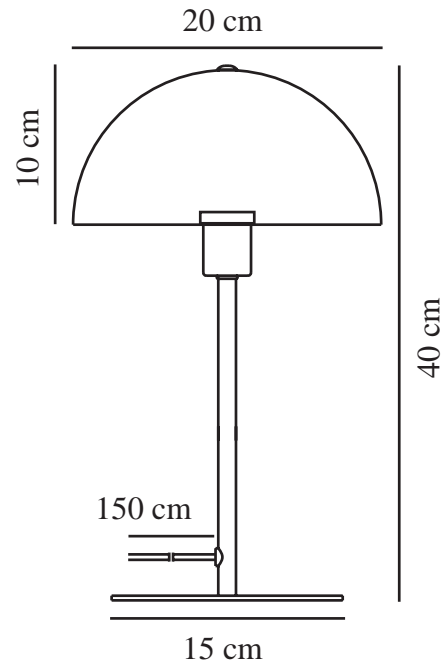

ELLEN 20 | LAMPE À POSER | VERT POUDRÉ

48555013

nordlux®

Tension (V): 220-240 Volt
Protection IP: IP20
Puissance maximale de l'ampoule (W): 40
Classe (Classe 1, Classe 2, Classe 3): Classe 2 (Double isolation)
Culot d'ampoule: E14
: Yes with compatible bulb
Installation du commutateur: Sur le câble
Connexion parallèle: False

Matière première: Métal
Matériau secondaire: Matière plastique
Couleur du câble: Blanc
Longueur du câble (cm): 150
Matériau de surface du câble: Textile
Le câble est-il remplaçable: False

Couleur: Vert poudré

Hauteur (cm): 40
Largeur (cm): 20
Diamètre de l'abat-jour (cm): 20
Hauteur de l'abat-jour (cm): 10
Longueur (cm): 20

EAN: 5704924022548
TUN: 2412246
Numéro d'article: 48555013
Pièces par unité d'emballage: 3
Hauteur de la boîte de vente (cm): 32.5
Largeur de la boîte de vente (cm): 22

Profondeur de la boîte de vente (cm): 20
Volume de la boîte de vente m³: 0.0143
Poids net du produit (kg): 1

• Style contemporain et simple • Création d'un éclairage downlight doux

Avec des références au style scandinave minimaliste et intemporel, Ellen s'intègre parfaitement dans la plupart des designs d'intérieur. L'abat-jour arrondi ajoute un contraste élégant et contemporain au cadre léger et apporte un volume visuel et un vaste champ de lumière. Ellen est la lampe de table parfaite pour éclairer votre intérieur d'une lumière douce et agréable.