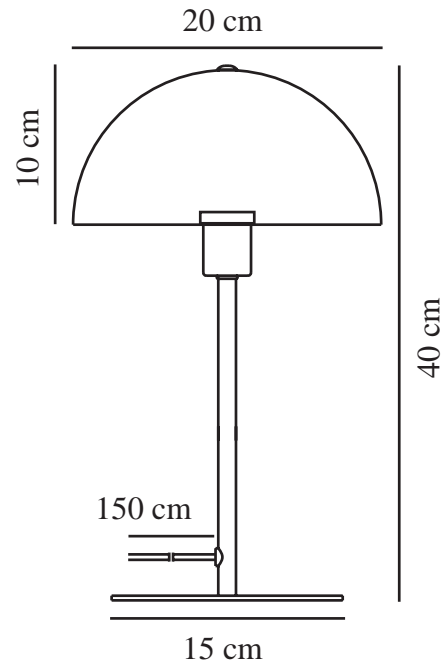

ELLEN 20 | TAFELVERLICHTING | DUSTY GREEN

48555013

nordlux®

Spanning (V): 220-240 Volt
IP-graad: IP20
Maximaal lampvermogen (W): 40
Klasse (Klasse 1, Klasse 2, Klasse 3): Klasse 2 (Dubbele isolatie)
Lampfitting: E14
: Yes with compatible bulb
Plaatsing schakelaar: Op de kabel
Parallele verbinding: False

Kleur: Dusty green
Hoogte (cm): 40
Breedte (cm): 20
Diameter kap (cm): 20
Hoogte kap (cm): 10
Lengte (cm): 20
EAN: 5704924022548
TUN: 2412246

Artikelnummer: 48555013
Stuks per masterdoos: 3
Hoogte verkoopdoos (cm): 32.5
Breedte verkoopdoos (cm): 22
Diepte verkoopdoos (cm): 20
Verkoopdoos inhoud m³ : 0.0143
Nettogewicht product (kg): 1

Primair materiaal: Metaal
Secundair materiaal: Plastic
Kleur van de kabel: Wit
Lengte van de kabel (cm): 150
Oppervlaktemateriaal van de kabel: Textiel
Is de kabel vervangbaar?: False

• Eigentijdse en eenvoudige stijl • Creëert een zacht downlight

Met verwijzingen naar minimalistisch en tijdloos Scandinavisch design past Ellen prachtig in de meeste interieurontwerpen. De afgeronde kap vormt een elegant en eigentijds contrast met het lichtgewicht frame en zorgt voor visueel volume en een breed lichtveld. Ellen is de perfecte tafellamp om je huis te verlichten met een zacht en aangenaam licht.