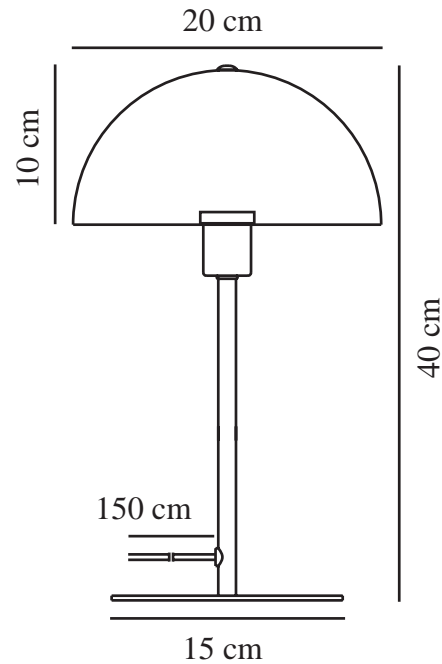

ELLEN 20 | BORDLAMPE | STØVETE GRØNN

48555013

nordlux®

Spenning (V): 220-240 Volt
IP-grad: IP20

Maksimal lysstyrke (W): 40
Klasse (Klasse 1, Klasse 2, Klasse 3): Klasse 2 (Dobbelt isolert)

Pæresokkel: E14

: Yes with compatible bulb

Bryter plassering: På ledning

Parallellkobling: False

Primært materiale: Metal

Sekundært materiale: Plast

Kabelfarge: Hvit

Kabellengde (cm): 150

Kabelens overflatemateriale:

Tekstil

Kan kabelen byttes ut?: False

Farge: Støvete grønn

Høyde (cm): 40

Bredde (cm): 20

Skjerm diameter (cm): 20

Skjerm høyde (cm): 10

Lengde (cm): 20

EAN: 5704924022548

TUN: 2412246

Artikkelnummer: 48555013

Stk. per master box: 3

Høyde på salgseske (cm): 32.5

Bredde på salgseske (cm): 22

Dybde på salgseske (cm): 20

Volum i salgseske m³: 0.0143

Produktets nettovekt (kg): 1