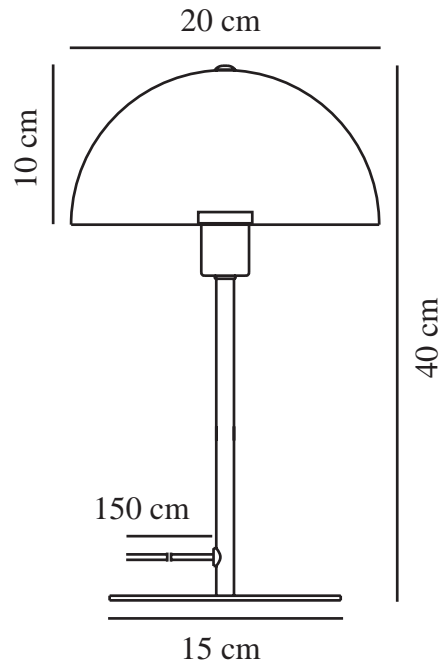

# ELLEN 20 | BORDSLAMPA | DOVGRÖN

48555013

nordlux®

Spänning (V): 220-240 Volt  
IP-grad: IP20  
Maximal lampeffekt (W): 40  
Klass (Klass 1, Klass 2, Klass 3):  
Klass 2 (Dubbel isolerad)  
Lampfattning: E14  
: Yes with compatible bulb  
Placering strömbrytare: På kabeln  
Parallellkoppling: False

Primärt material: Metall  
Sekundärt material: Plast  
Kabelfärg: Vit  
Kabellängd (cm): 150  
Ytmaterial på kabeln: Textil  
Är kabeln utbytbar?: False  
Färg: Dovgrön

Höjd (cm): 40  
Bredd (cm): 20  
Skärmdiameter (cm): 20  
Skärmhöjd (cm): 10  
Längd (cm): 20

EAN: 5704924022548  
TUN: 2412246  
Artikelnummer: 48555013  
Antal per kolla: 3

Säljförpackning höjd (cm): 32.5  
Säljförpackning bredd cm: 22  
Säljförpackning djup (cm): 20  
Säljförpackning volym m<sup>3</sup>: 0.0143  
Produktens nettovikt (kg): 1