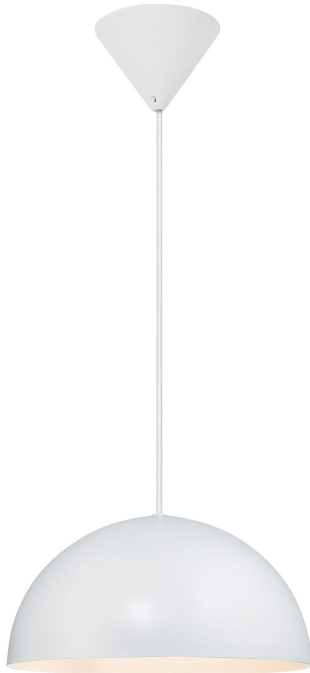

ELLEN 30 | TAKLAMPA | VIT

48563001

nordlux®

Spänning (V): 220-240 Volt
IP-grad: IP20
Maximal lampeffekt (W): 40
Klass (Klass 1, Klass 2, Klass 3):
Klass 2 (Dubbel isolerad)
Lampfättning: E27
: Yes with compatible bulb

Primärt material: Metall
Kabelfärg: Vit
Kabellängd (cm): 200
Ytmaterial på kabeln: Textil
Är kabeln utbytbar?: False
Färg: Vit

Höjd (cm): 15
Skärmdiameter (cm): 30
Skärmhöjd (cm): 15
EAN: 5701581463066
TUN: 2042324
Artikelnummer: 48563001
Antal per kolla: 3
Säljförpackning höjd (cm): 18

Säljförpackning bredd cm: 31
Säljförpackning djup (cm): 31
Säljförpackning volym m³: 0.0173
Productens nettovikt (kg): 1

• Modern och enkel stil • Skapar ett mjukt nedåtriktat ljus

Med sina referenser till minimalistisk och tidlös skandinavisk design passar Ellen perfekt i de flesta inredningar. Den stora, runda skärmen bidrar med visuell volym och ett brett ljusfält som ger en behaglig belysning.