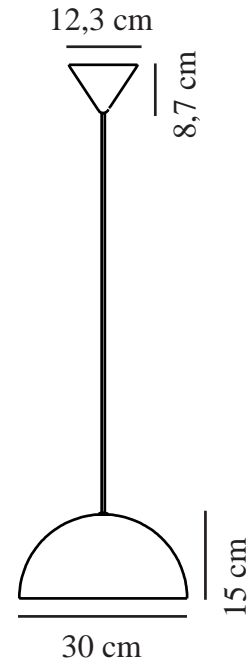

ELLEN 30 | TAKLAMPA | VIT

48563001

nordlux®

Spänning (V): 220-240 Volt
IP-grad: IP20
Maximal lampeffekt (W): 40
Klass (Klass 1, Klass 2, Klass 3):
Klass 2 (Dubbel isolerad)
Lampfättning: E27
: Yes with compatible bulb

Primärt material: Metall
Kabelfärg: Vit
Kabellängd (cm): 200
Ytmaterial på kabeln: Textil
Är kabeln utbytbar?: False
Färg: Vit

Höjd (cm): 15
Skärmdiameter (cm): 30
Skärmhöjd (cm): 15
EAN: 5701581463066
TUN: 2042324
Artikelnummer: 48563001
Antal per kolla: 3
Säljförpackning höjd (cm): 18

Säljförpackning bredd cm: 31
Säljförpackning djup (cm): 31
Säljförpackning volym m³: 0.0173
Productens nettovikt (kg): 1

• Modern och enkel stil • Skapar ett mjukt nedåtriktat ljus

Med sina referenser till minimalistisk och tidlös skandinavisk design passar Ellen perfekt i de flesta inredningar. Den stora, runda skärmen bidrar med visuell volym och ett brett ljusfält som ger en behaglig belysning.