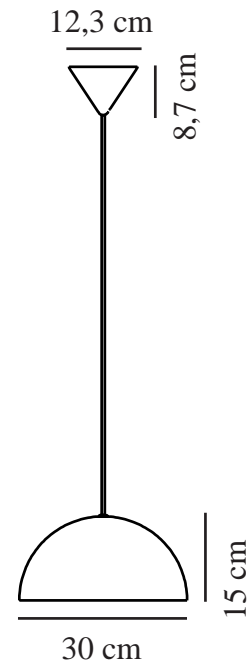

ELLEN 30 | PENDEL | SORT

48563003

nordlux®

Spænding (V): 220-240 Volt
IP-vurdering: IP20
Maksimal pæreeffekt (W): 40W
Klasse (klasse 1, klasse 2, klasse 3): Klasse 2 (Dobbelt isoleret)
Pærefatning: E27
: Yes with compatible bulb

Farve: Sort
Højde (cm): 29
Bredde (cm): 30
Skærm diameter (cm): 30
Skærmhøjde (cm): 15
Længde (cm): 30

Stk. pr. master-kasse: 3
Salgskasse, højde (cm): 18
Salgskasse, bredde (cm): 31
Salgskasse, dybde (cm): 31
Salgskasse, volumen (m³): 0,0173
Nettovægt af produkt (kg): 1

Primært materiale: Metal
Ledningens farve: Sort
Ledningens længde (cm): 200
Ledningens overflademateriale: Tekstil
Kan ledningen udskiftes?: False

EAN-nummer: 5701581458482
TUN: 2042325
Varenummer: 48563003

• Moderne og elegant stil • Skaber et blødt, nedadvendt lys

Med sine referencer til minimalistisk og tidløst skandinavisk design passer Ellen smukt ind i de fleste indretninger. Den store, runde skærm bidrager med visuel volumen og et bredt lysfelt, hvilket giver en behagelig belysning.