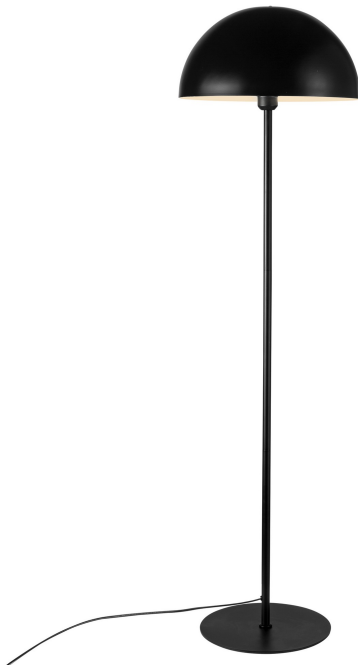

# ELLEN 40 | LAMPADAIRE | NOIR

48584003

nordlux®

Tension (V): 220-240 Volt  
Protection IP: IP20  
Puissance maximale de l'ampoule (W): 40  
Classe (Classe 1, Classe 2, Classe 3): Classe 2 (Double isolation)  
Culot d'ampoule: E27  
: Yes with compatible bulb  
Installation du commutateur: Sur le câble

Matière première: Métal  
Couleur du câble: Noir  
Longueur du câble (cm): 150  
Matériau de surface du câble: Textile  
Le câble est-il remplaçable: False  
Couleur: Noir

Hauteur (cm): 140  
Diamètre de l'abat-jour (cm): 40  
Hauteur de l'abat-jour (cm): 20  
EAN: 5701581458888  
TUN: 2042329  
Numéro d'article: 48584003  
Pièces par unité d'emballage: 2  
Hauteur de la boîte de vente (cm): 28,5  
Largeur de la boîte de vente (cm): 42

Profondeur de la boîte de vente (cm): 42,5  
Volume de la boîte de vente m<sup>3</sup>: 0.0509  
Poids net du produit (kg): 4.33

• Style contemporain et simple • Création d'un éclairage downlight doux

Avec des références au style scandinave minimaliste et intemporel, Ellen s'intègre parfaitement dans la plupart des designs d'intérieur. L'abat-jour arrondi ajoute un contraste élégant et contemporain au cadre léger et apporte un volume visuel et un vaste champ de lumière. Ellen est le lampadaire idéal pour éclairer votre intérieur d'une lumière douce et agréable.