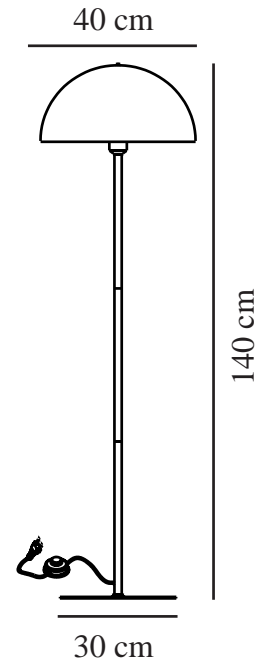

# ELLEN 40 | LAMPADAIRE | NOIR

48584003

nordlux®

Tension (V): 220-240 Volt  
Protection IP: IP20  
Puissance maximale de l'ampoule (W): 40  
Classe (Classe 1, Classe 2, Classe 3): Classe 2 (Double isolation)  
Culot d'ampoule: E27  
: Yes with compatible bulb  
Installation du commutateur: Sur le câble

Matière première: Métal  
Couleur du câble: Noir  
Longueur du câble (cm): 150  
Matériau de surface du câble: Textile  
Le câble est-il remplaçable: False  
Couleur: Noir

Hauteur (cm): 140  
Diamètre de l'abat-jour (cm): 40  
Hauteur de l'abat-jour (cm): 20  
EAN: 5701581458888  
TUN: 2042329  
Numéro d'article: 48584003  
Pièces par unité d'emballage: 2  
Hauteur de la boîte de vente (cm): 28,5  
Largeur de la boîte de vente (cm): 42

Profondeur de la boîte de vente (cm): 42,5  
Volume de la boîte de vente m<sup>3</sup>: 0.0509  
Poids net du produit (kg): 4.33

• Style contemporain et simple • Création d'un éclairage downlight doux

Avec des références au style scandinave minimaliste et intemporel, Ellen s'intègre parfaitement dans la plupart des designs d'intérieur. L'abat-jour arrondi ajoute un contraste élégant et contemporain au cadre léger et apporte un volume visuel et un vaste champ de lumière. Ellen est le lampadaire idéal pour éclairer votre intérieur d'une lumière douce et agréable.