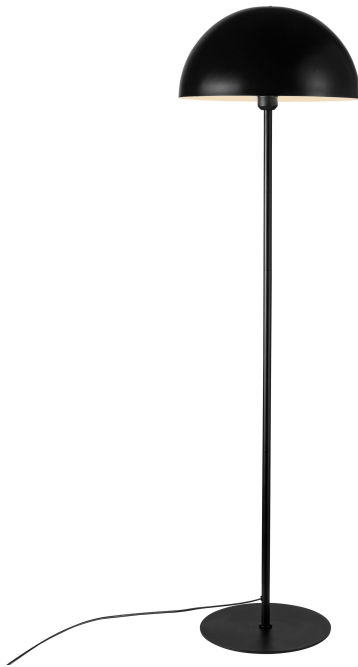

# ELLEN 40 | VLOERVERLICHTING | ZWART

48584003

nordlux®

Spanning (V): 220-240 Volt  
IP-graad: IP20  
Maximaal lampvermogen (W):  
40W  
Klasse (Klasse 1, Klasse 2,  
Klasse 3): Klasse 2 (Dubbele  
isolatie)  
Lampfitting: E27  
: Yes with compatible bulb  
Plaatsing schakelaar: Op de kabel

Kleur: Zwart  
Hoogte (cm): 140  
Diameter kap (cm): 40  
Hoogte kap (cm): 20  
Maat basis voor buiten (cm): 30

EAN: 5701581458888  
TUN: 2042329

Artikelnummer: 48584003  
Stuks per masterdoos: 2  
Hoogte verkoopdoos (cm): 28.5  
Breedte verkoopdoos (cm): 41.5  
Diepte verkoopdoos (cm): 41.5  
Verkoopdoos inhoud m<sup>3</sup> : 0.0491  
Nettogewicht product (kg): 3

Primair materiaal: Metaal  
Kleur van de kabel: Zwart  
Lengte van de kabel (cm): 150  
Oppervlaktemateriaal van de  
kabel: Textiel  
Is de kabel vervangbaar?: False

• Eigentijdse en eenvoudige stijl • Creëert een zacht downlight

Met de verwijzingen naar minimalistisch en tijdloos Scandinavisch design past Ellen prachtig in de meeste interieurontwerpen. De afgeronde kap vormt een elegant en eigentijds contrast met het lichtgewicht frame en zorgt voor visueel volume en een breed lichtveld. Ellen is de perfecte vloerlamp als je je huis wilt verlichten met een zacht en aangenaam licht.