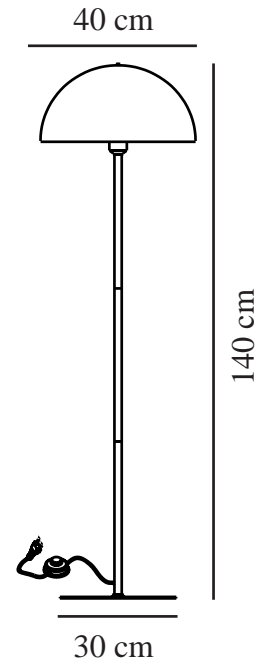

# ELLEN 40 | VLOERVERLICHTING | ZWART

48584003

nordlux®

Spanning (V): 220-240 Volt  
IP-graad: IP20  
Maximaal lampvermogen (W):  
40W  
Klasse (Klasse 1, Klasse 2,  
Klasse 3): Klasse 2 (Dubbele  
isolatie)  
Lampfitting: E27  
: Yes with compatible bulb  
Plaatsing schakelaar: Op de kabel

Kleur: Zwart  
Hoogte (cm): 140  
Diameter kap (cm): 40  
Hoogte kap (cm): 20  
Maat basis voor buiten (cm): 30

EAN: 5701581458888  
TUN: 2042329

Artikelnummer: 48584003  
Stuks per masterdoos: 2  
Hoogte verkoopdoos (cm): 28.5  
Breedte verkoopdoos (cm): 41.5  
Diepte verkoopdoos (cm): 41.5  
Verkoopdoos inhoud m<sup>3</sup> : 0.0491  
Nettogewicht product (kg): 3

Primair materiaal: Metaal  
Kleur van de kabel: Zwart  
Lengte van de kabel (cm): 150  
Oppervlaktemateriaal van de  
kabel: Textiel  
Is de kabel vervangbaar?: False

• Eigentijdse en eenvoudige stijl • Creëert een zacht downlight

Met de verwijzingen naar minimalistisch en tijdloos Scandinavisch design past Ellen prachtig in de meeste interieurontwerpen. De afgeronde kap vormt een elegant en eigentijds contrast met het lichtgewicht frame en zorgt voor visueel volume en een breed lichtveld. Ellen is de perfecte vloerlamp als je je huis wilt verlichten met een zacht en aangenaam licht.